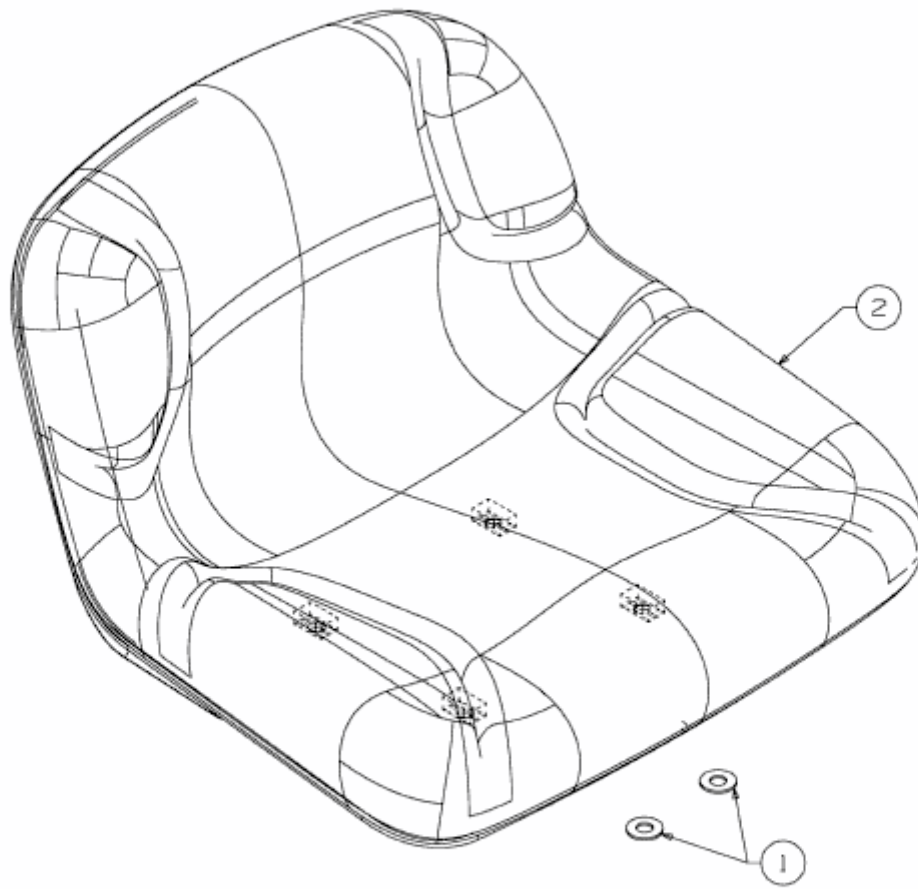

SL 155 BS > 13AM768G676 (2007) > SITZ MIT MITTELHOHER RÜCKENLEHNE (294MM)

E3-02715B-01