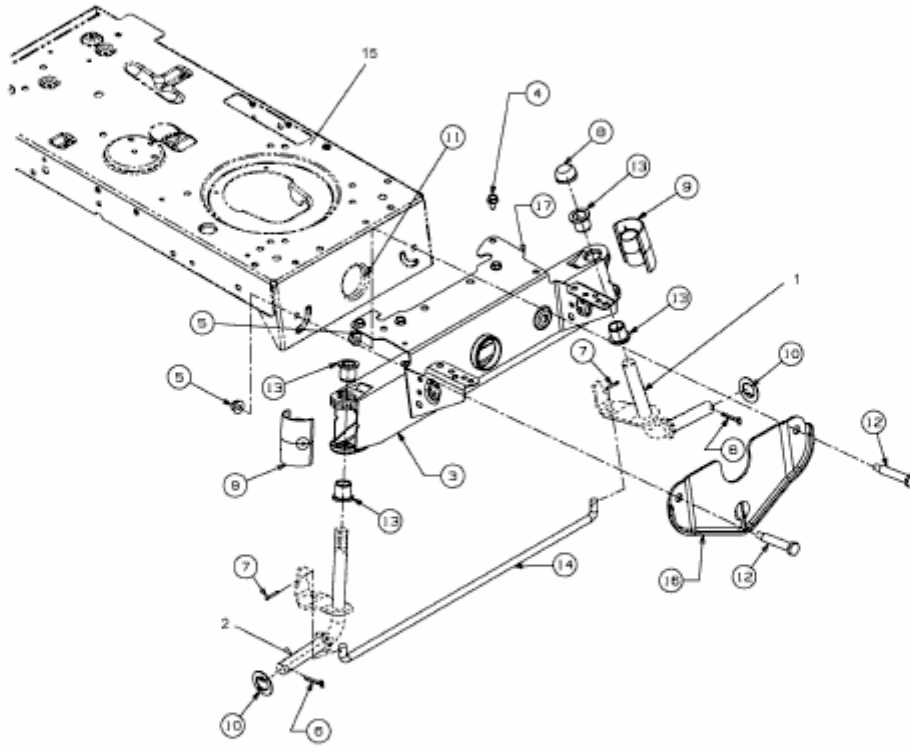

SL 155 BS > 13AM768G676 (2007) > VORDERACHSE BIS 28.02.2008

bis 28.02.2008
to 28.02.2008
jusqu'au 28.02.2008

E3-02702B-01