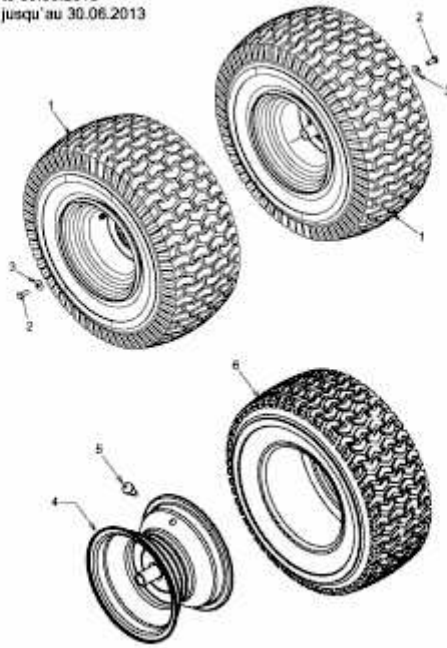

BL 155/96 T > 13AM768F683 (2010) > RÄDER HINTEN 20X8 BIS 30.06.2013

bis 30.06.2013  
to 30.06.2013  
jusqu'au 30.06.2013

E3-03793A-01