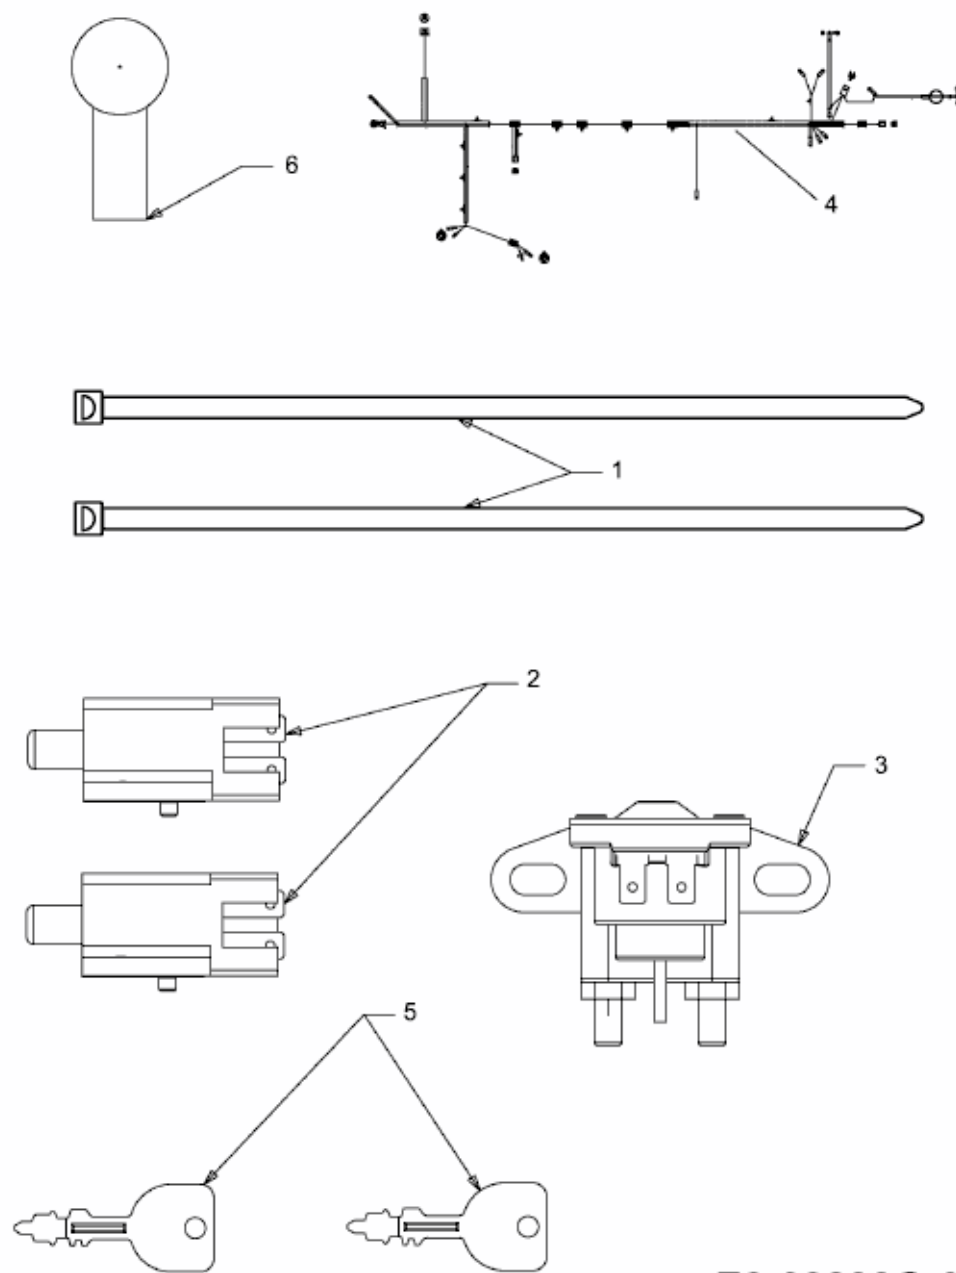

SMART RE 145 > 13AM765E600 (2013) > ELEKTROTEILE

E3-03888G-01