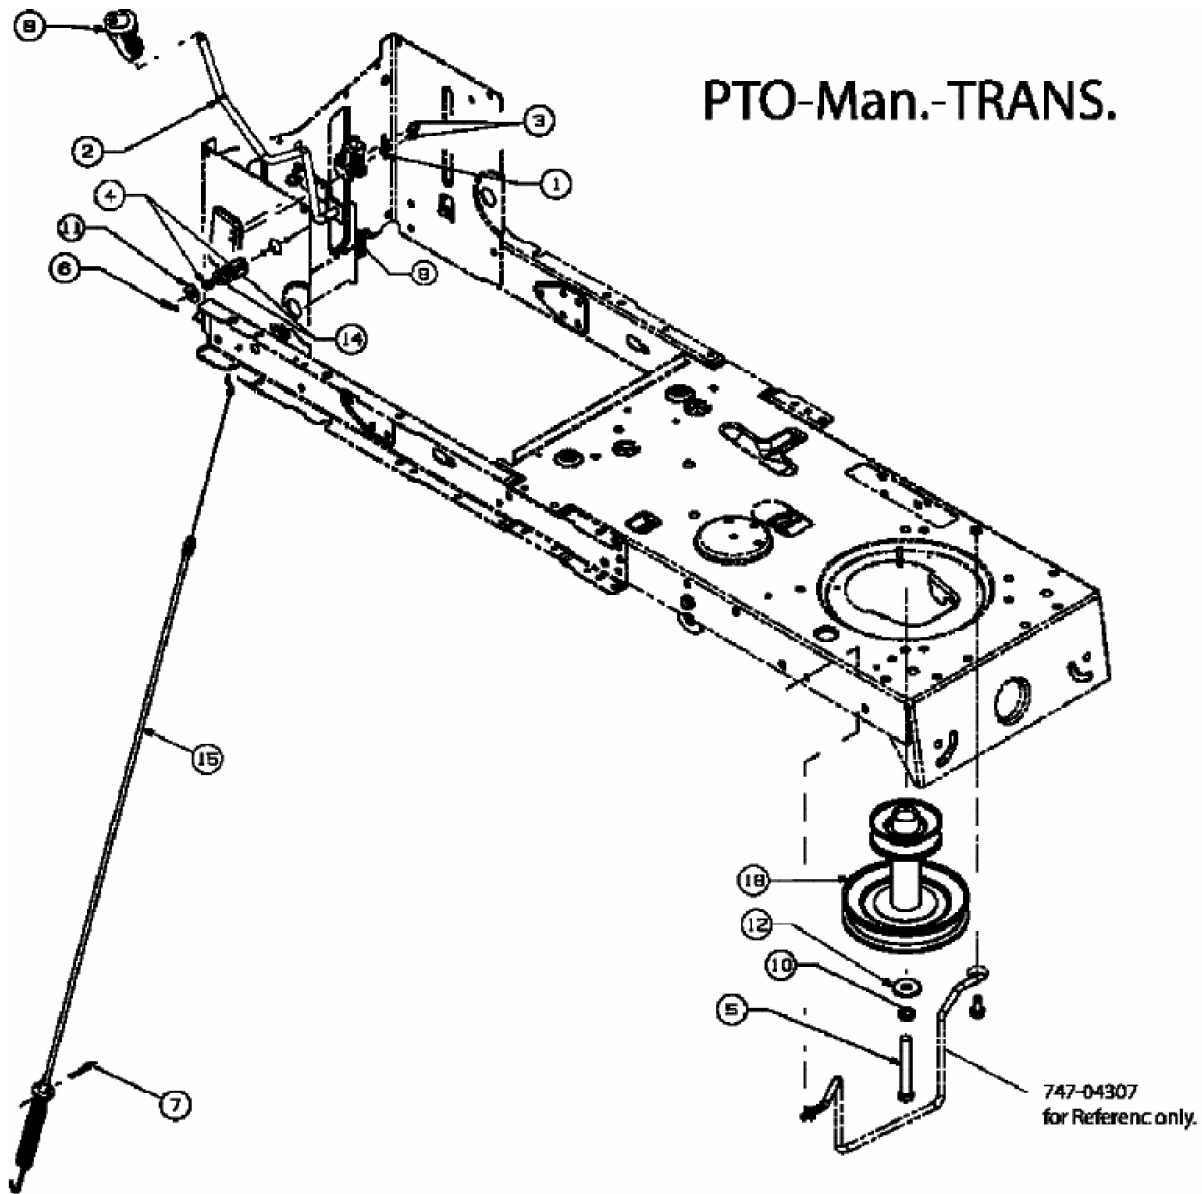

SILVERTRAC 145/96 > 13AM763F477 (2007) > MÄHWERKSEINSCHALTUNG,  
MOTORKEILRIEMENSCHLEIFE

E3-02732B-01