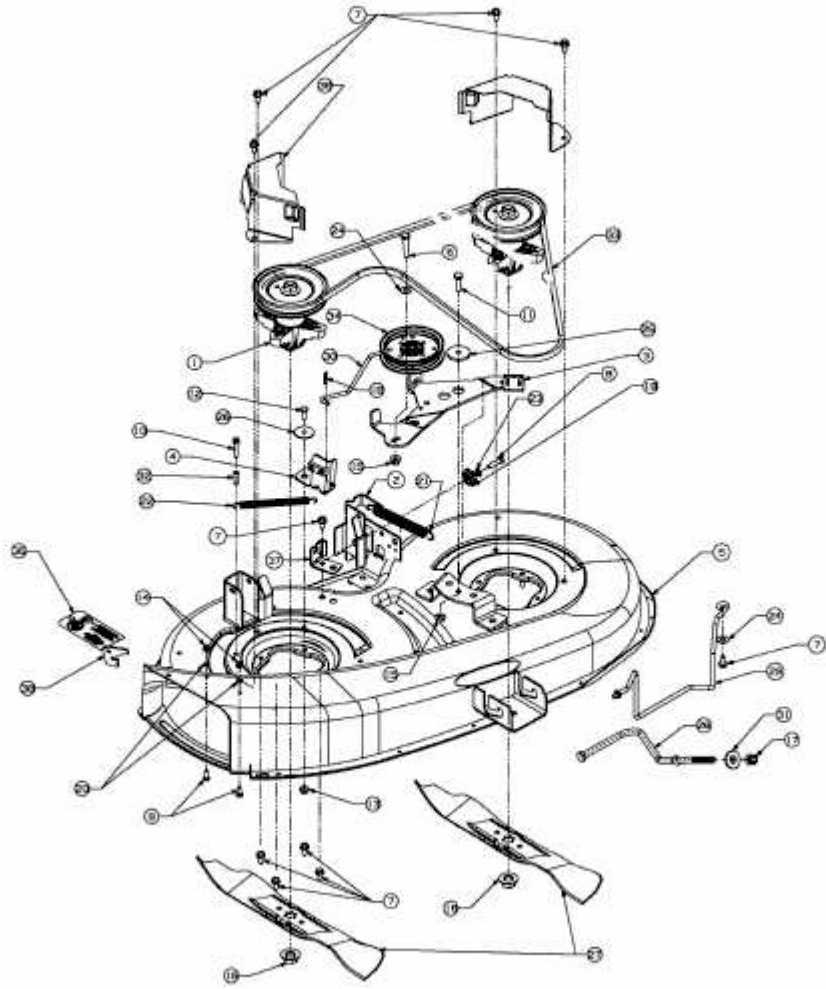

638 RL > 13AM762F052 (2009) > MÄHWERK F (38"/96CM)

E3-06863A-01