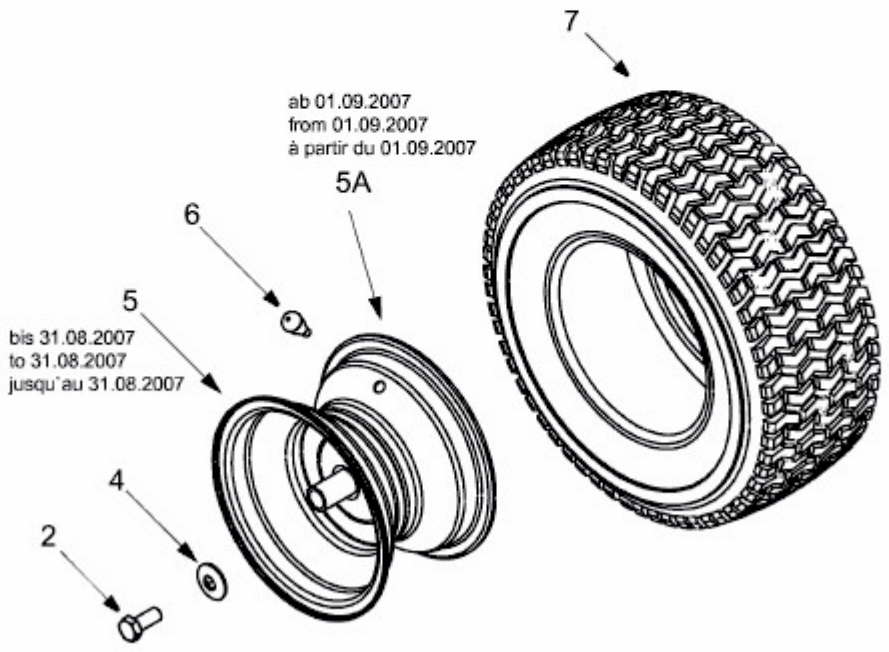

MASTERCUT 92-155 BIS 2016 > 13AM761E659 (2013) > RÄDER HINTEN 18X9.5 BIS 30.06.2013

bis 30.06.2013
to 30.06.2013
jusqu'au 30.06.2013

E3-02084B-01