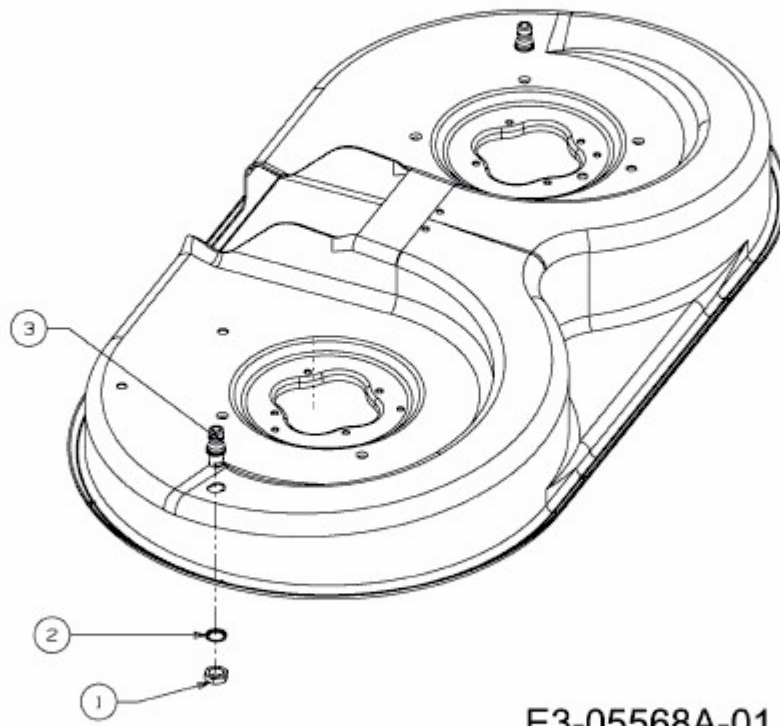

MASTERCUT 92-155 BIS 2016 > 13AM761E659 (2013) > WASCHDÜSE

E3-05568A-01