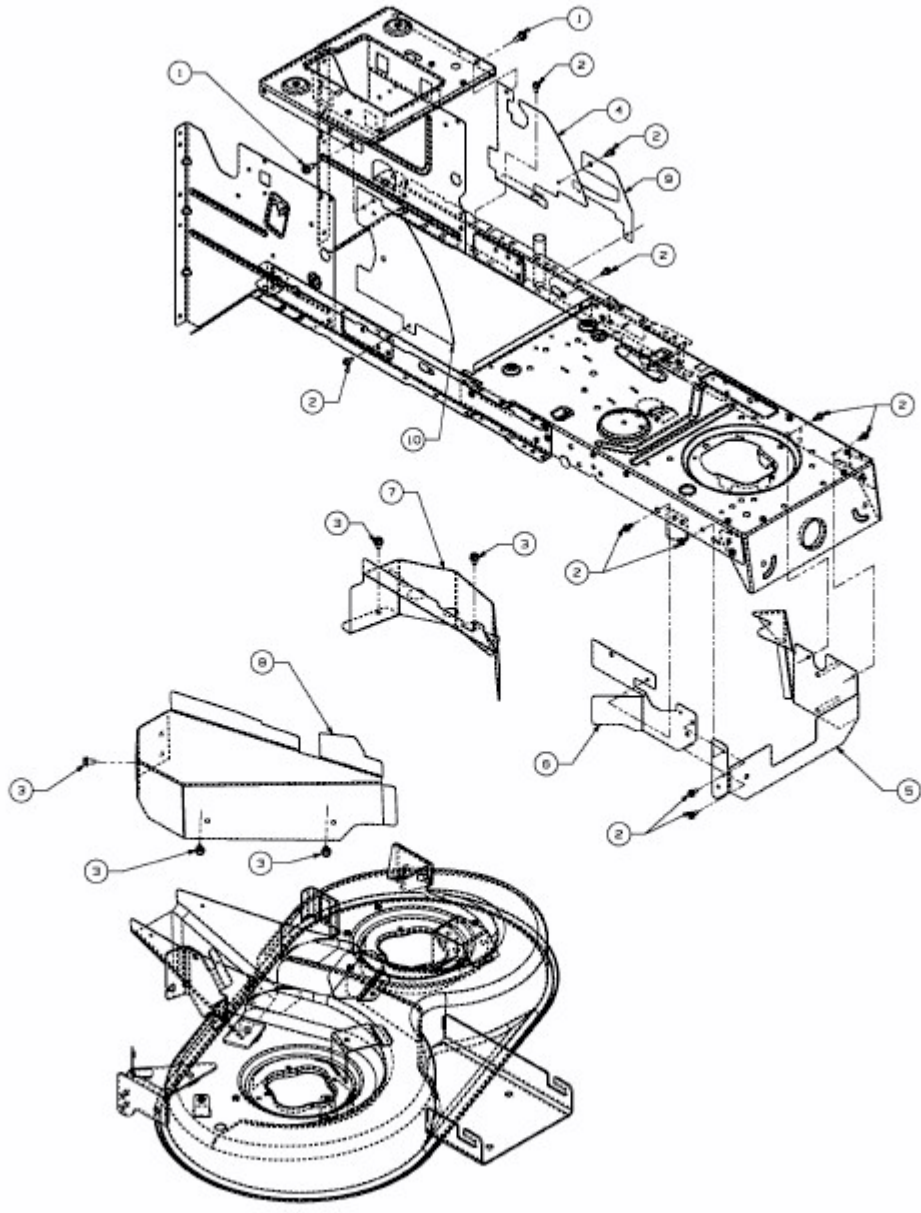

MASTERCUT 92-155 BIS 2016 > 13AM761E659 (2013) > KEILRIEMENSCHUTZ MÄHWERK E (36"/92CM)

E3-04001D-01