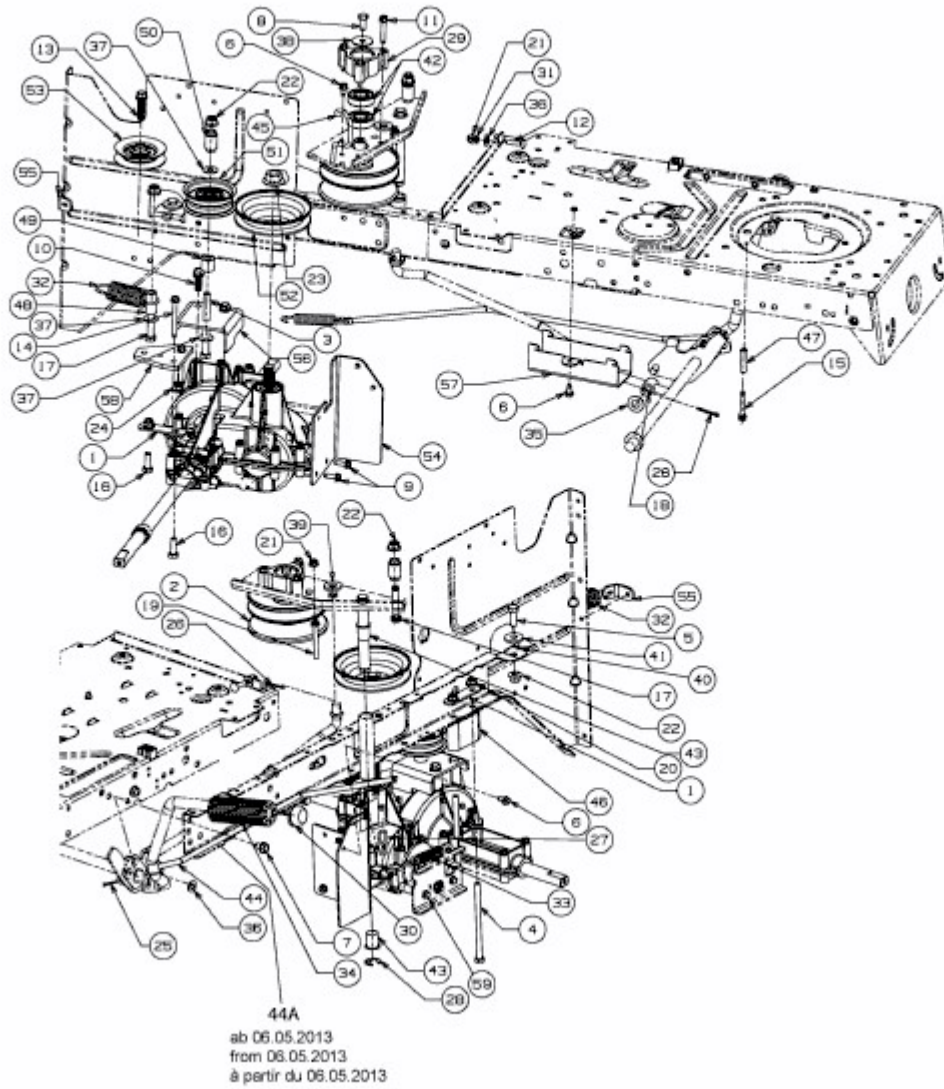

MASTERCUT 92-155 BIS 2016 > 13AM761E659 (2013) > FAHRANTRIEB, VARIATOR

E3-03858F-01