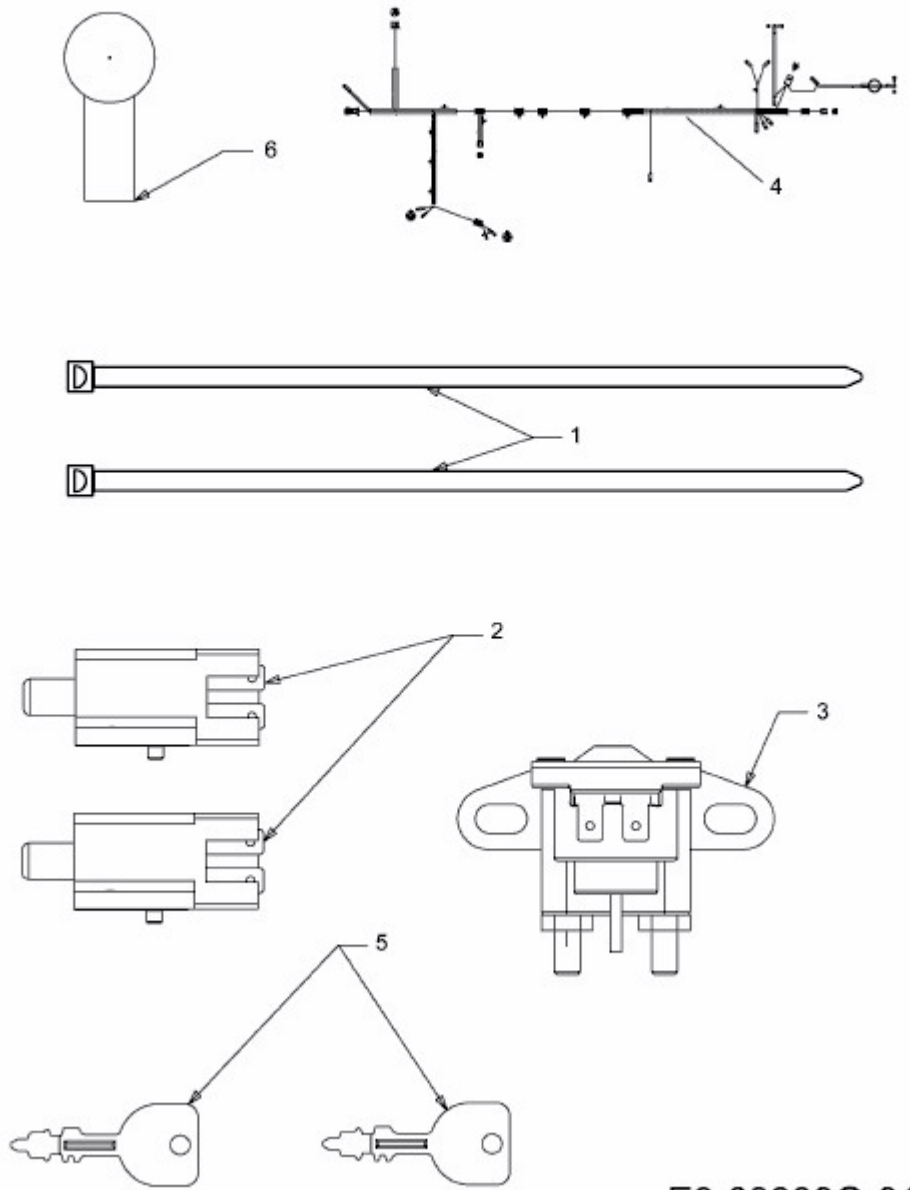

MASTERCUT 92-155 BIS 2016 > 13AM761E659 (2013) > ELEKTROTEILE

E3-03888G-01