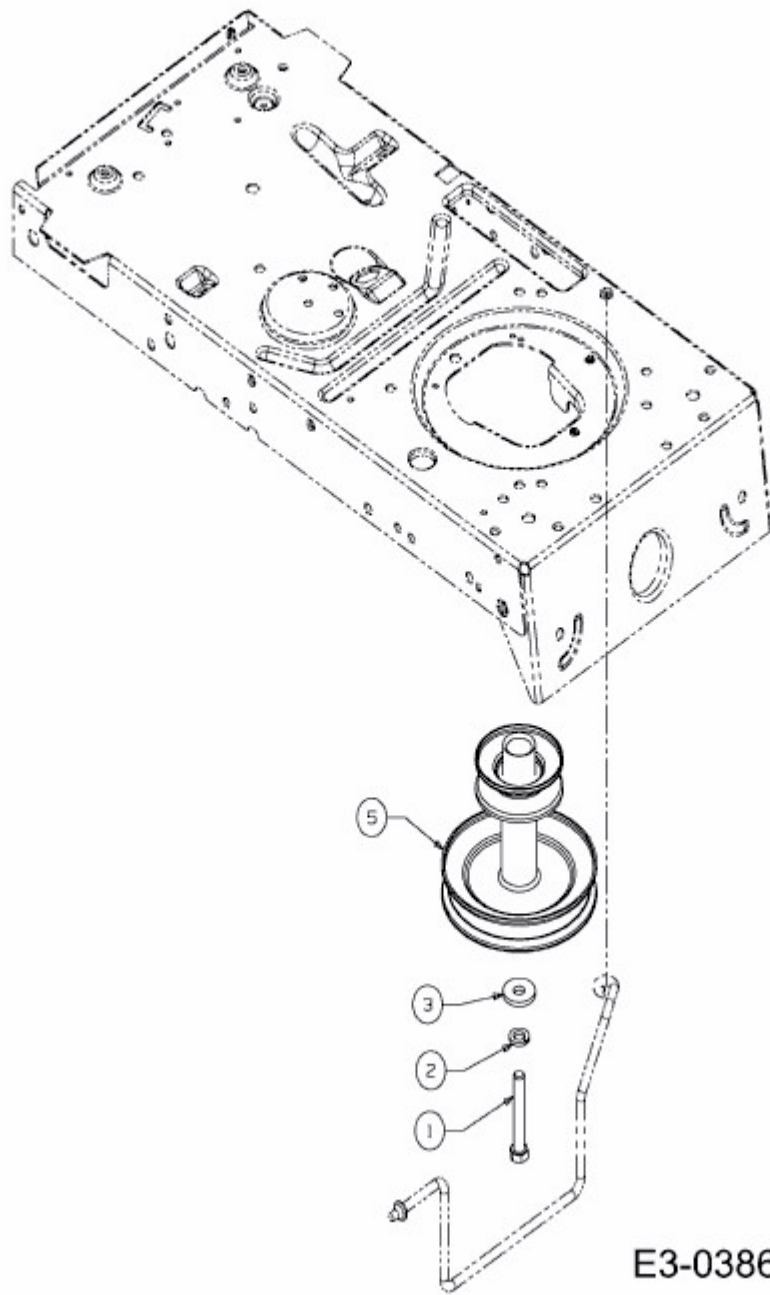

MASTERCUT 92-155 BIS 2016 > 13AM761E659 (2013) > MOTORKEILRIEMENSCHLEIFE

E3-03869A-01