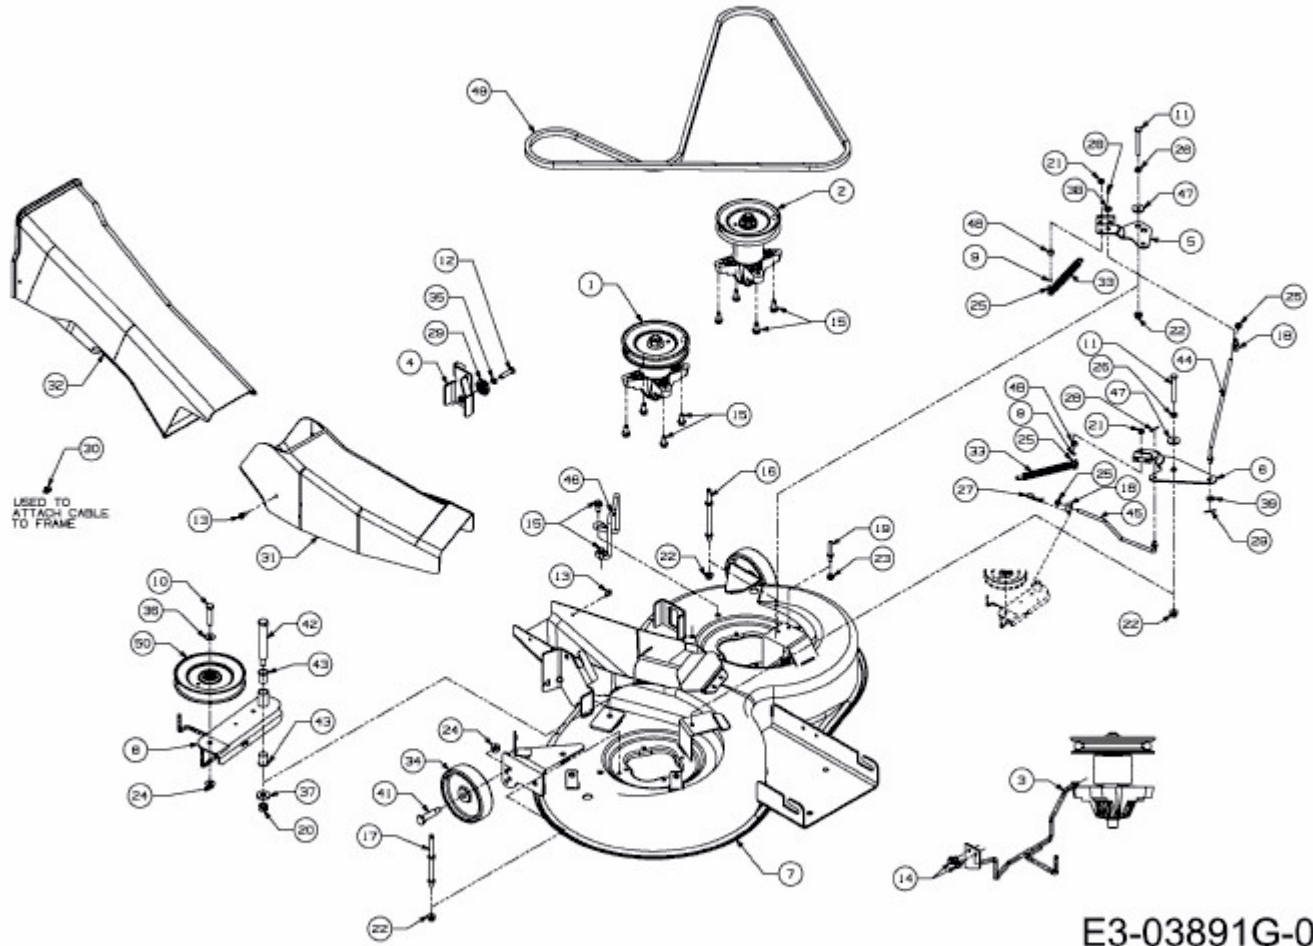

MASTERCUT 92-155 BIS 2016 > 13AM761E659 (2013) > MÄHWERK E (36"/92CM)

E3-03891G-01