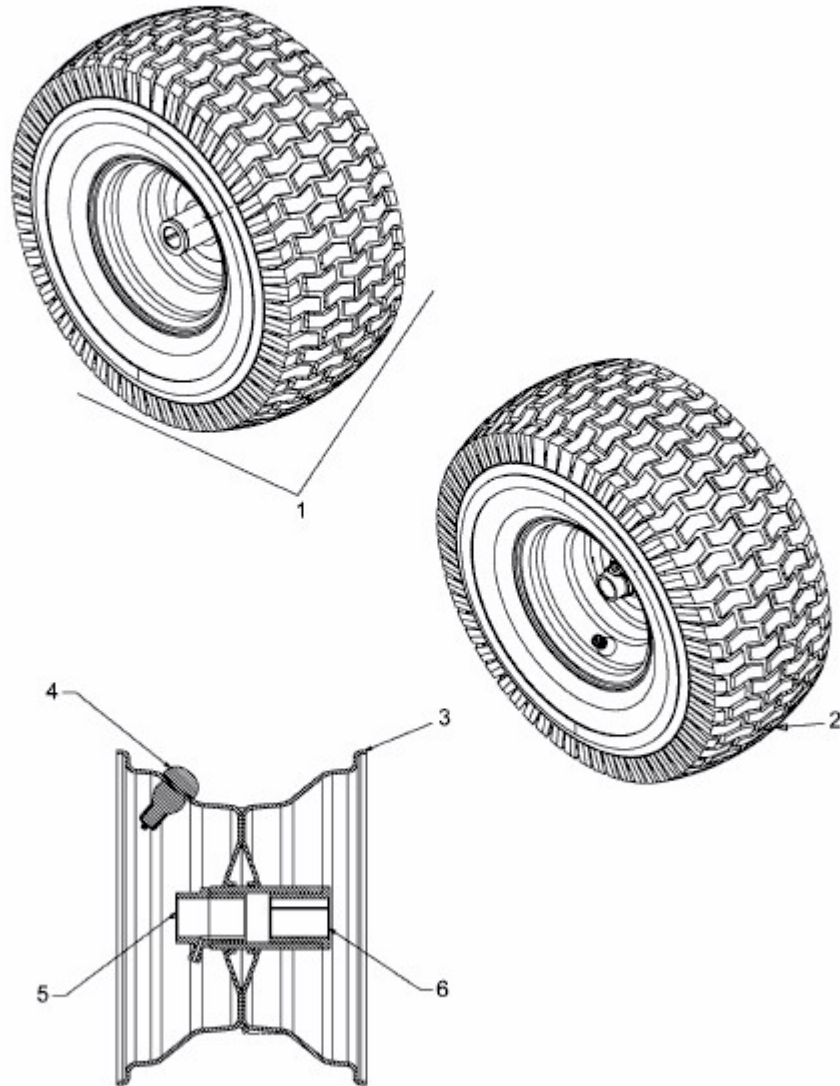

MASTERCUT 92-155 BIS 2016 > 13AM761E659 (2013) > RÄDER VORNE 15X6 AB 04.02.2013

ab 04.02.2013
from 04.02.2013
à partir du 04.02.2013

E3-08077A-01