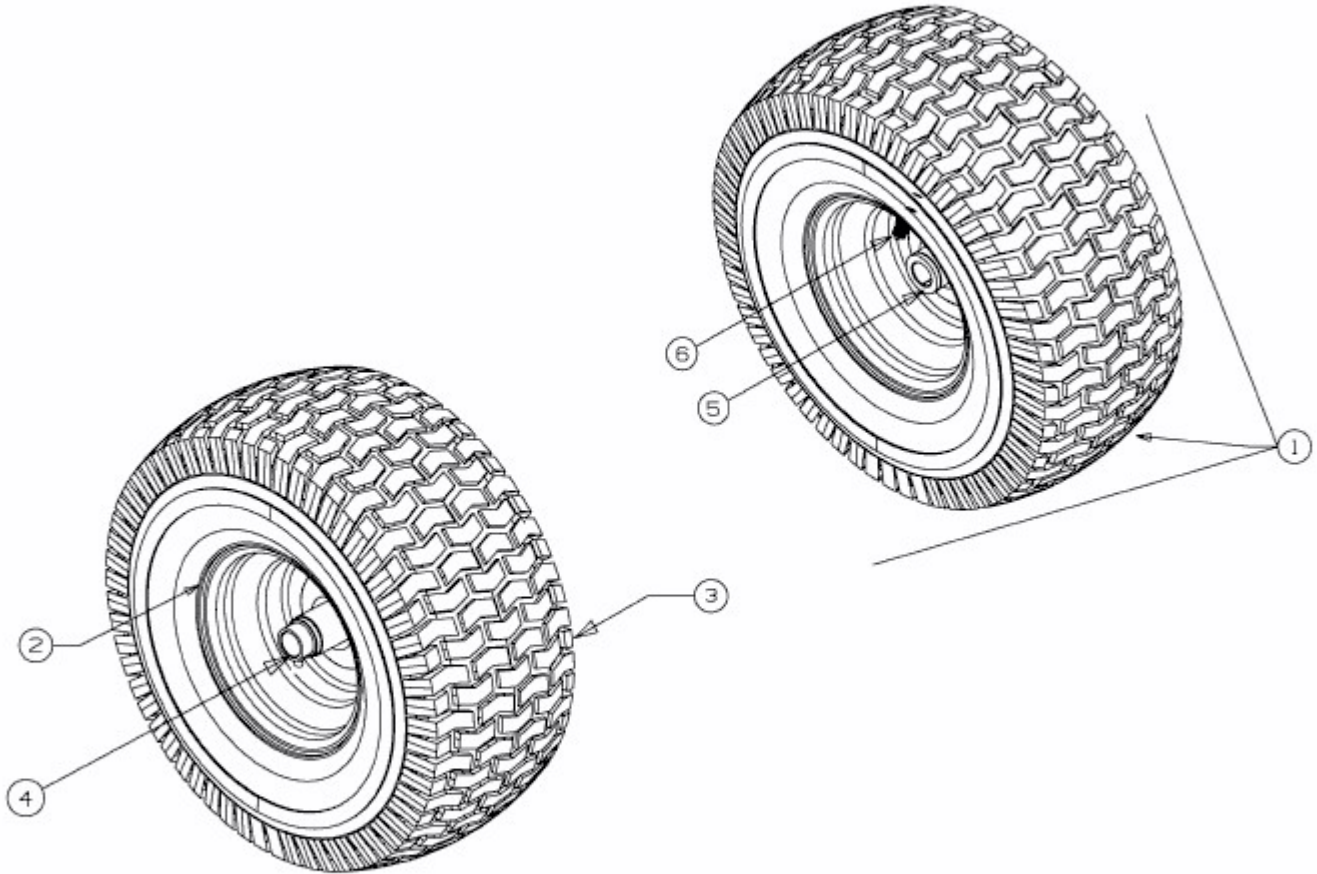

MASTERCUT 92-155 BIS 2016 > 13AM761E659 (2013) > RÄDER VORNE 15X6

E3-02085B-01