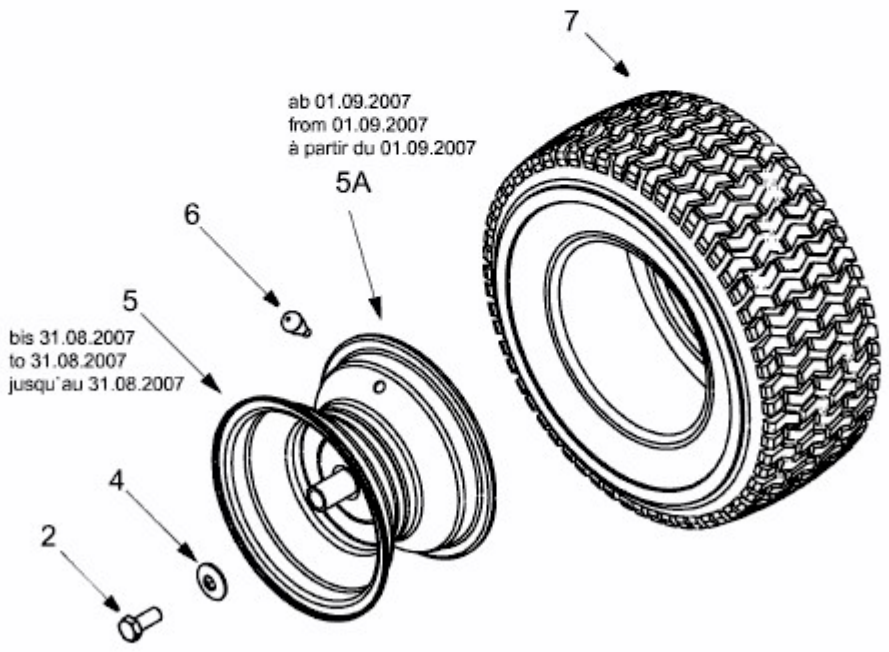

MASTERCUT 92-155 BIS 2016 > 13AM761E659 (2012) > RÄDER HINTEN 18X9.5 BIS 30.06.2013

bis 30.06.2013
to 30.06.2013
jusqu'au 30.06.2013

E3-02084B-01