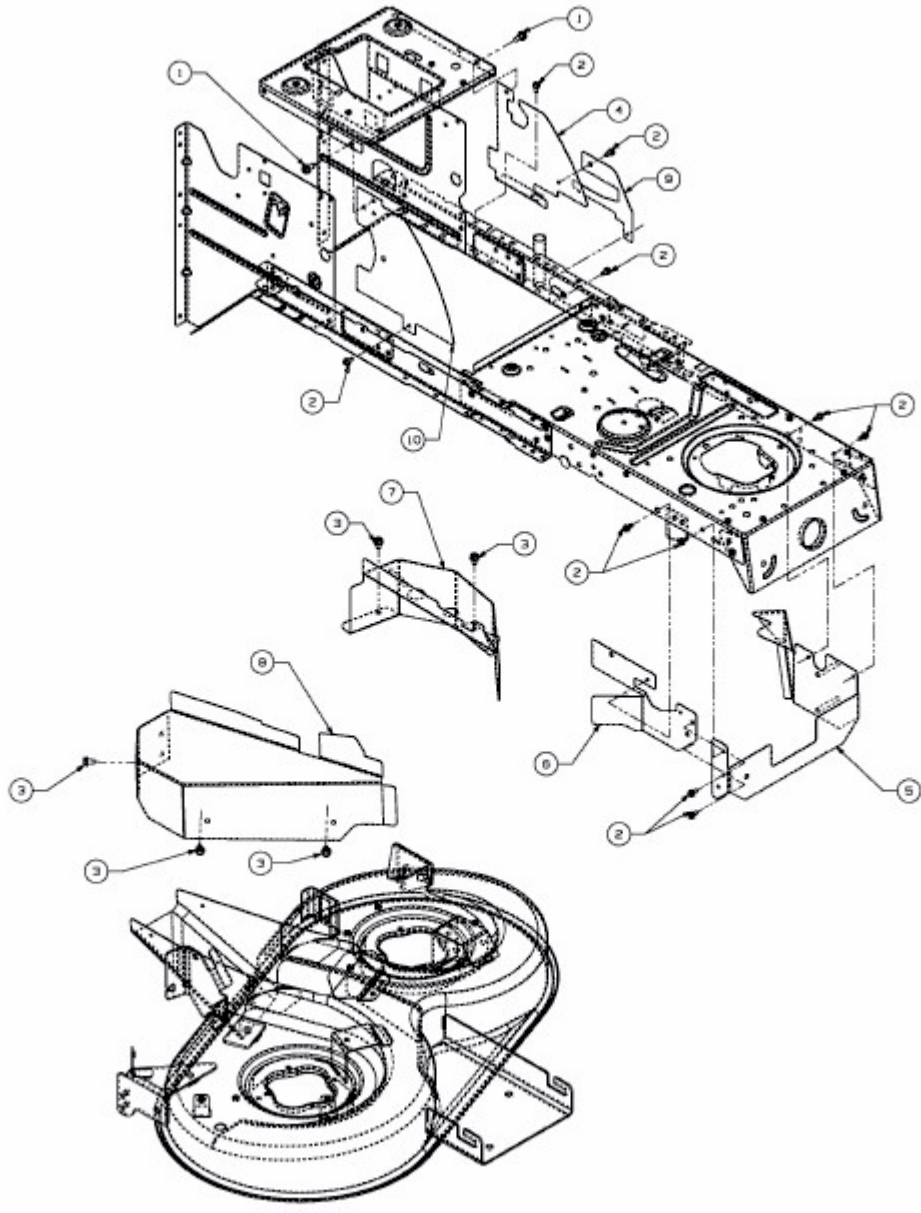

MASTERCUT 92-155 BIS 2016 > 13AM761E659 (2012) > KEILRIEMENSCHUTZ MÄHWERK E (36"/92CM)

E3-04001D-01