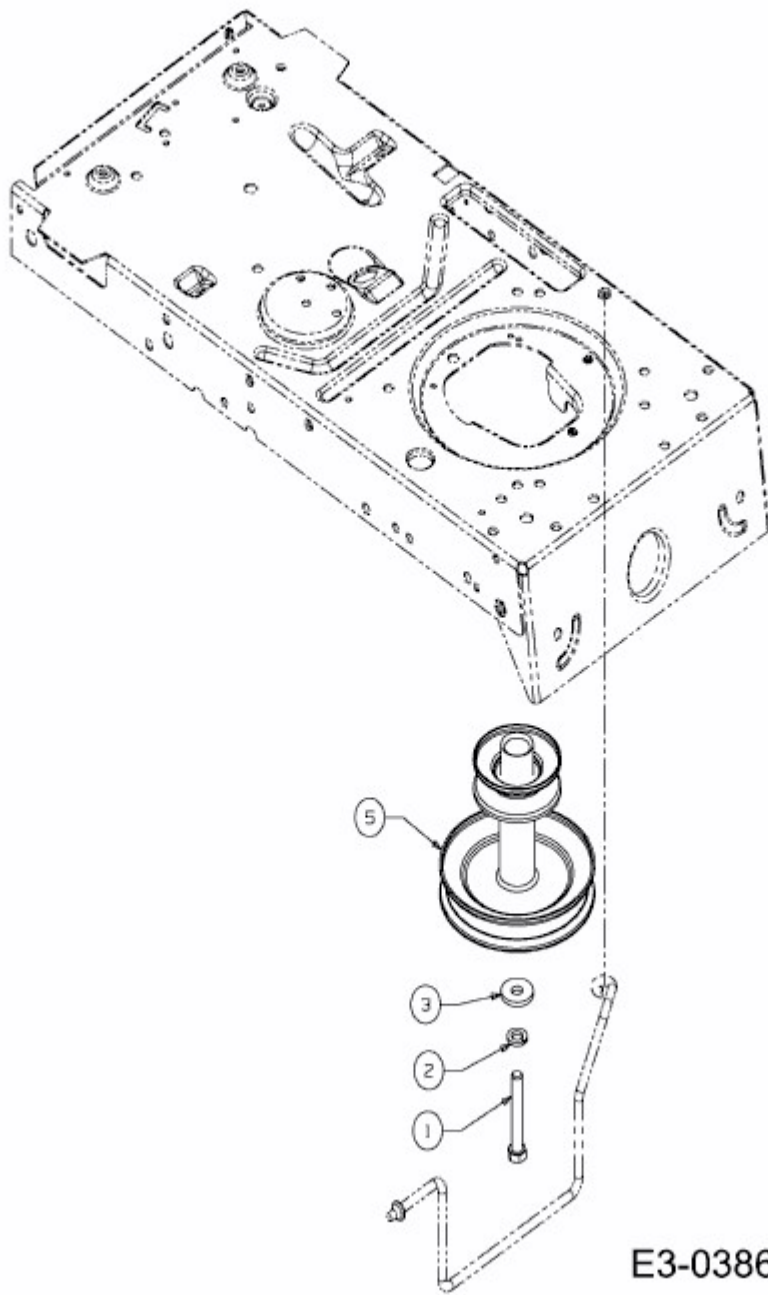

MASTERCUT 92-155 BIS 2016 > 13AM761E659 (2012) > MOTORKEILRIEMENSCHLEIBE

E3-03869A-01