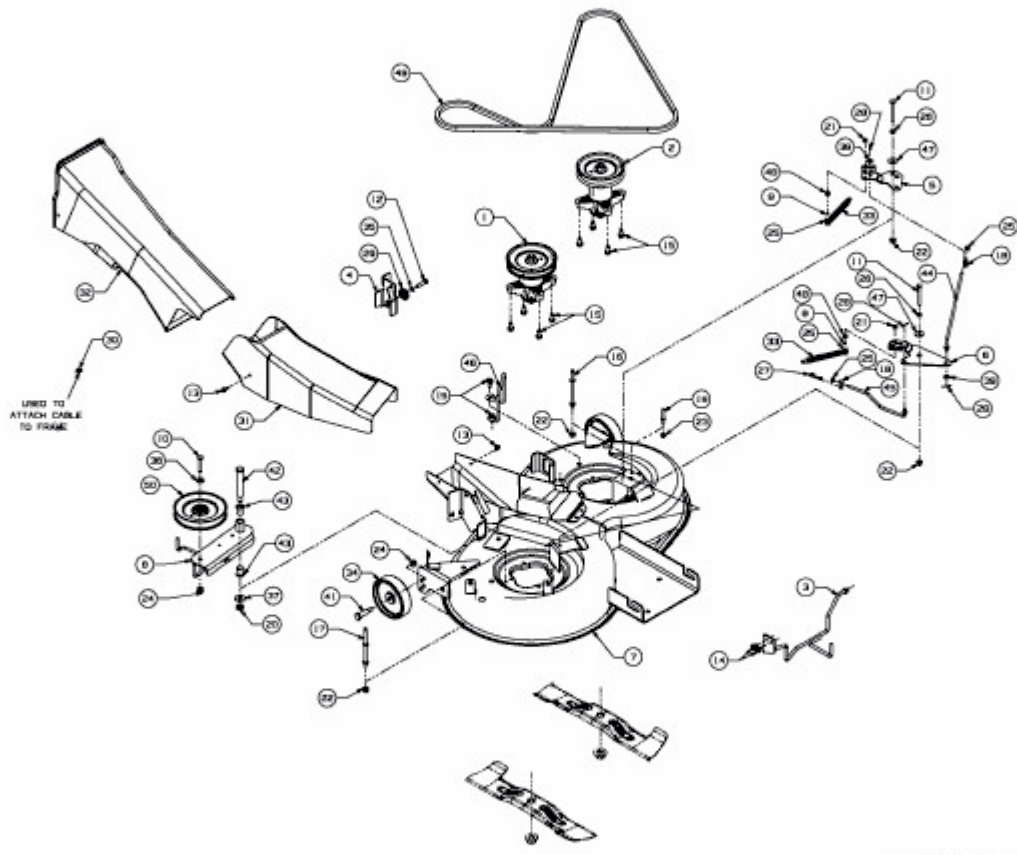

MASTERCUT 92-155 BIS 2016 > 13AM761E659 (2012) > MÄHWERK E (36"/92CM)

E3-03891F-01