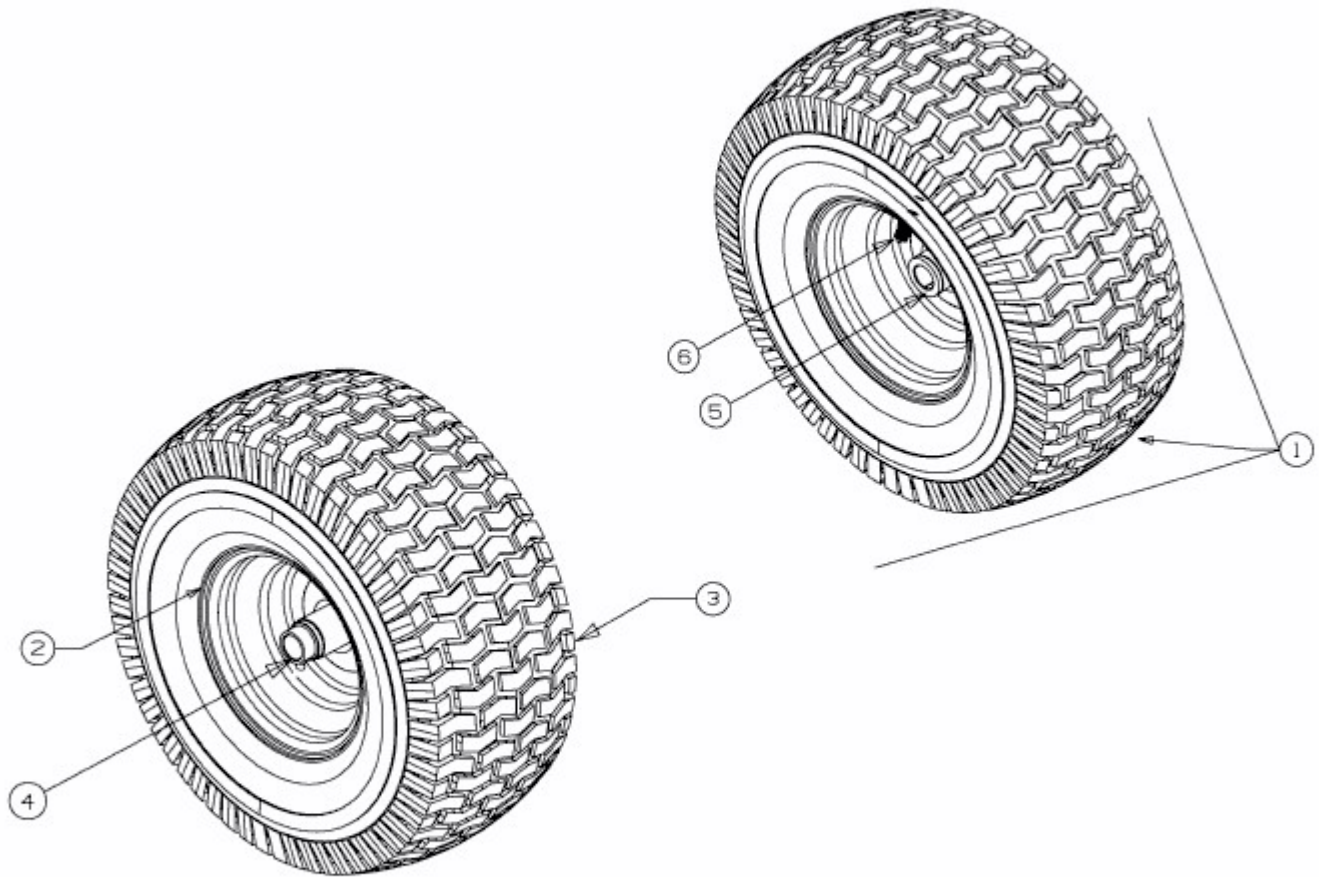

MASTERCUT 92-155 BIS 2016 > 13AM761E659 (2012) > RÄDER VORNE 15X6

E3-02085B-01