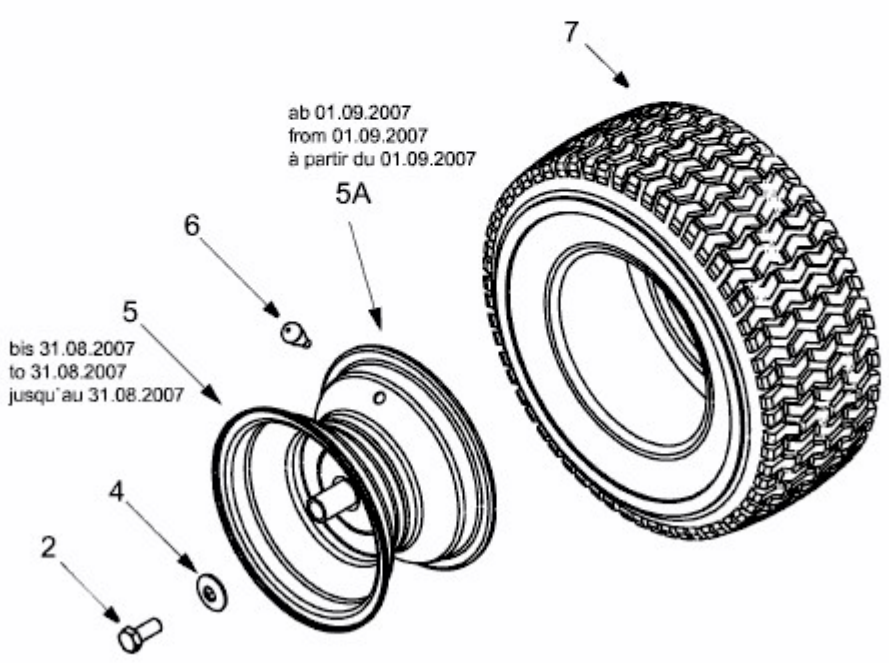

MASTERCUT 92-155 BIS 2016 > 13AM761E659 (2011) > RÄDER HINTEN 18X9.5 BIS 30.06.2013

bis 30.06.2013
to 30.06.2013
jusqu'au 30.06.2013

E3-02084B-01