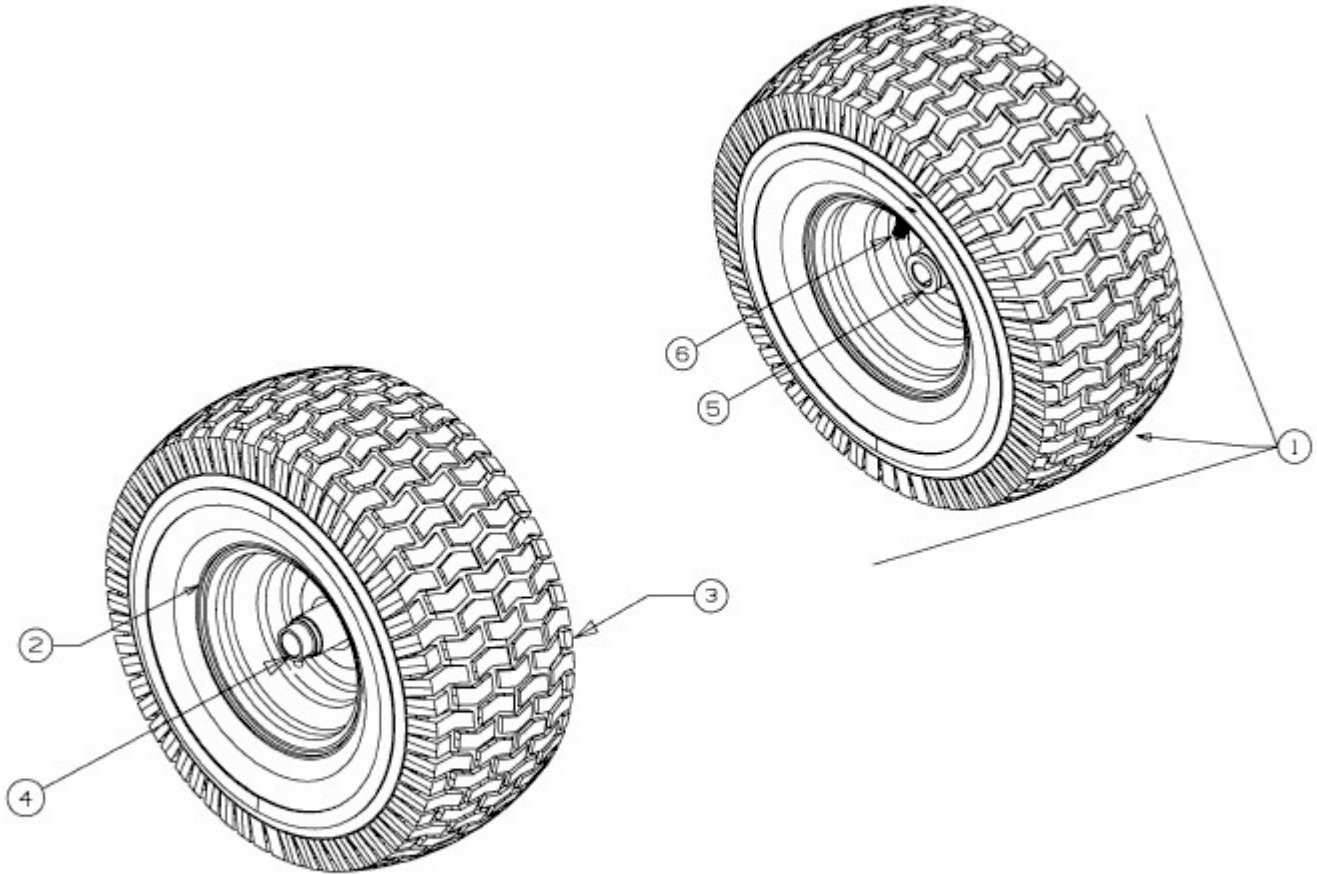

MASTERCUT 92-155 BIS 2016 > 13AM761E659 (2011) > RÄDER VORNE 15X6

E3-02085B-01