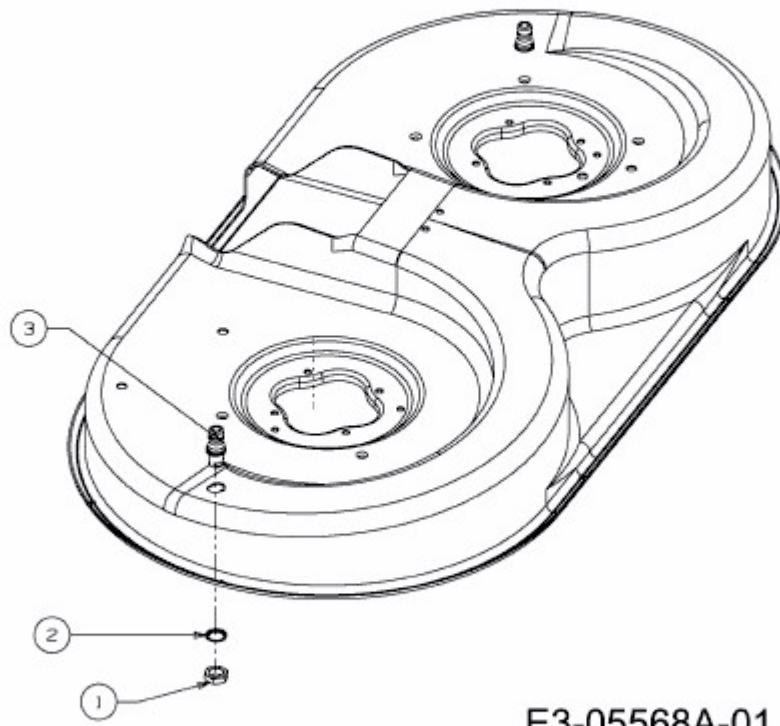

MASTERCUT 92-155 BIS 2016 > 13AM761E659 (2011) > WASCHDÜSE

E3-05568A-01