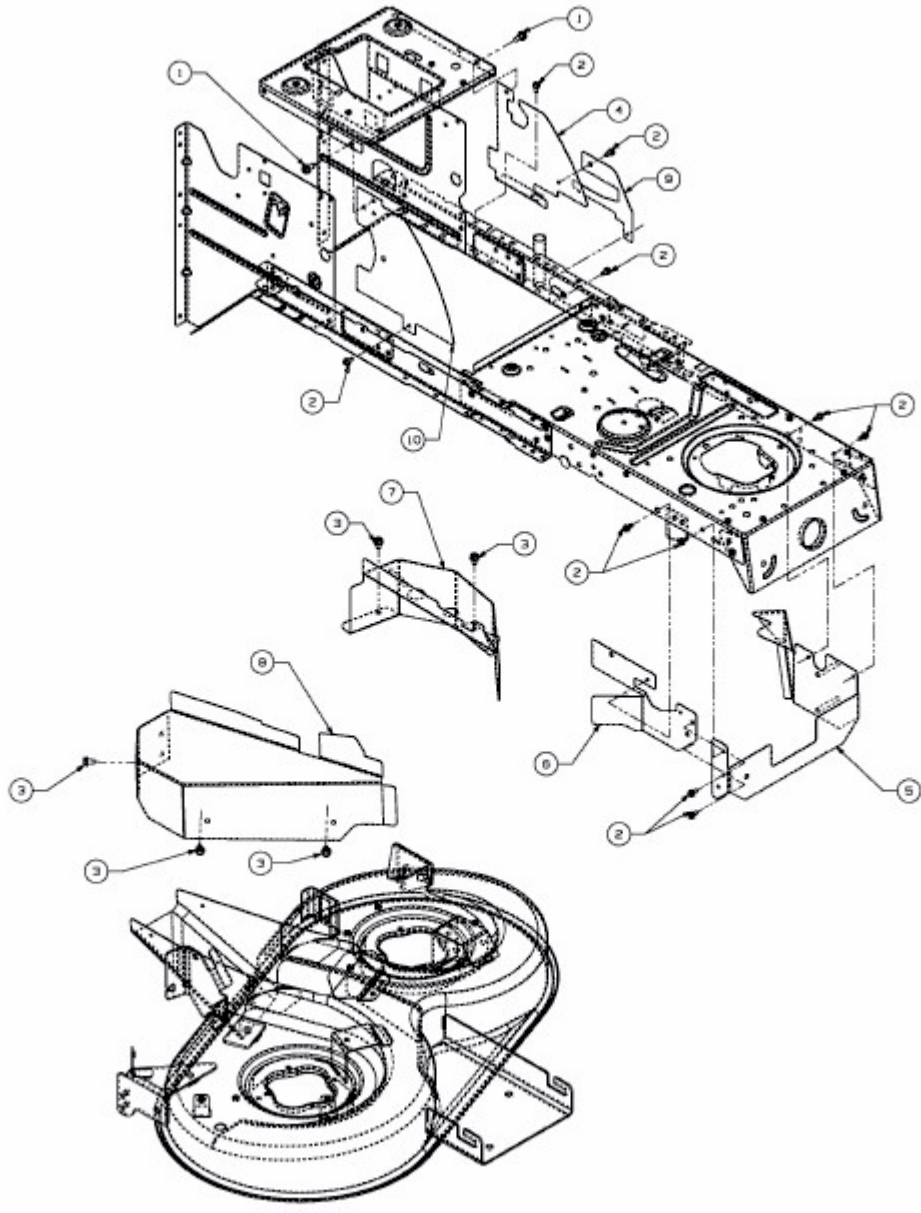

MASTERCUT 92-155 BIS 2016 > 13AM761E659 (2011) > KEILRIEMENSCHUTZ MÄHWERK E (36"/92CM)

E3-04001D-01