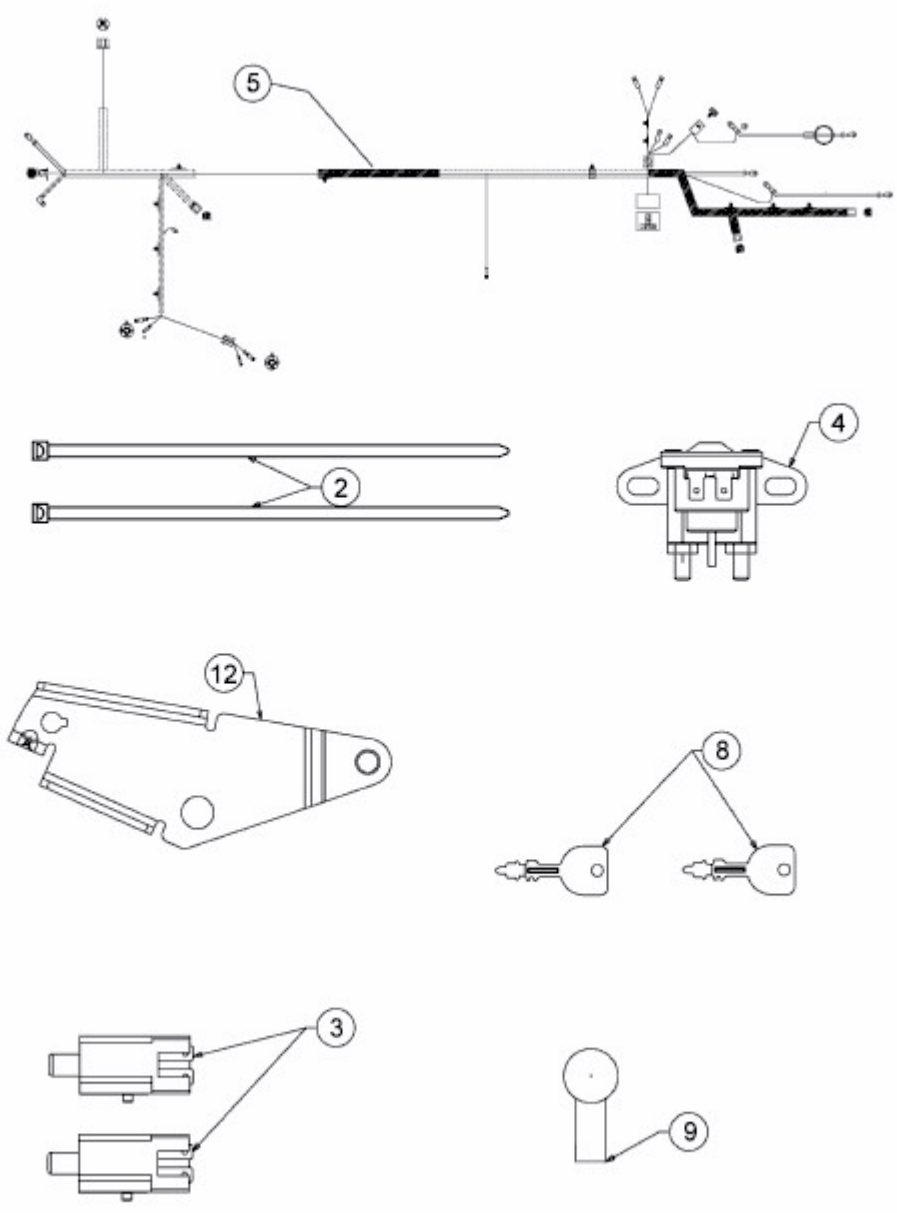

MASTERCUT 92-155 BIS 2016 > 13AM761E659 (2011) > ELEKTROTEILE, SCHALTPLAN

E3-03888E-01