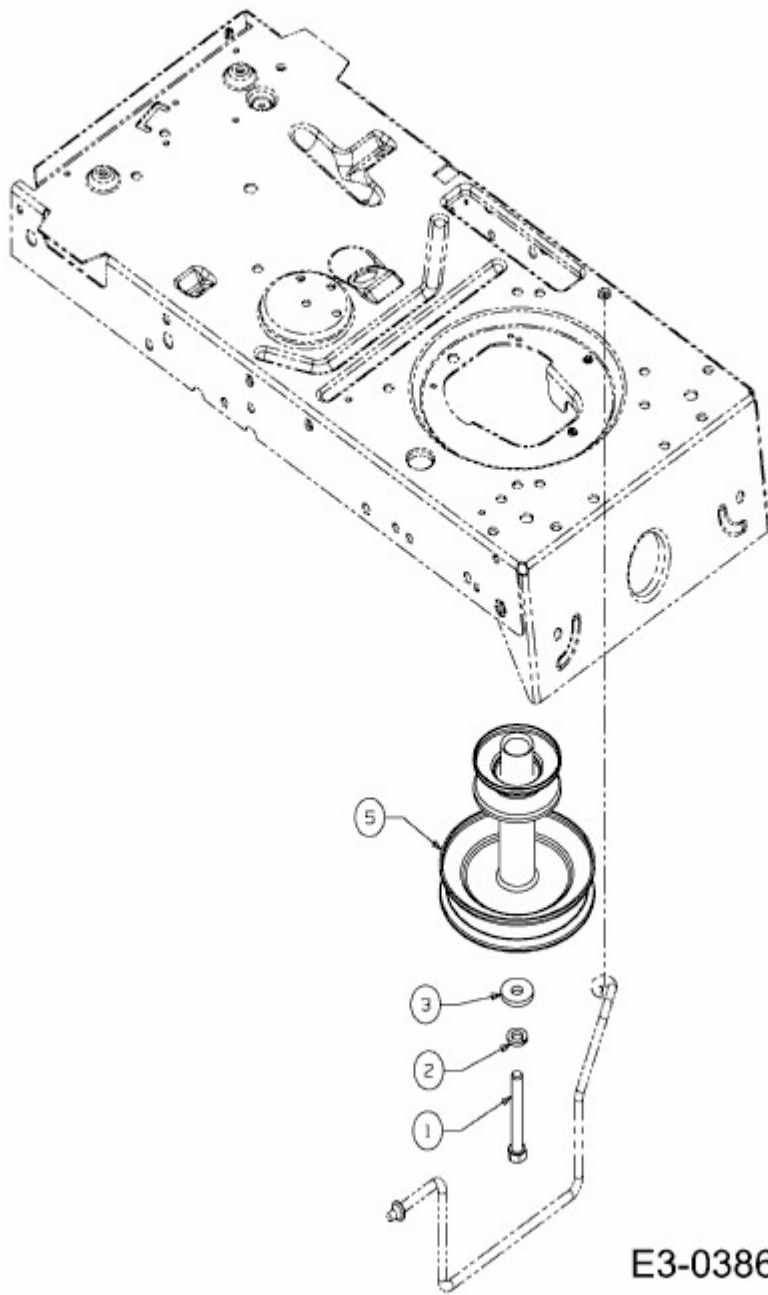

MASTERCUT 92-155 BIS 2016 > 13AM761E659 (2011) > MOTORKEILRIEMENSCHLEIBE

E3-03869A-01