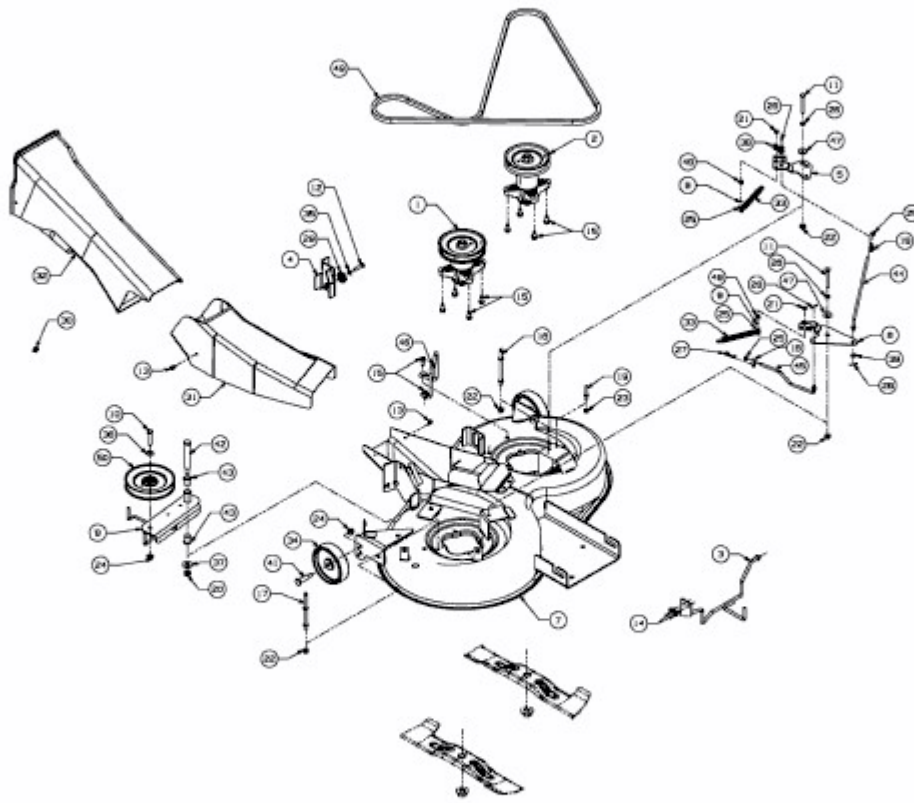

MASTERCUT 92-155 BIS 2016 > 13AM761E659 (2011) > MÄHWERK E (36"/92CM)

E3-03891E-01