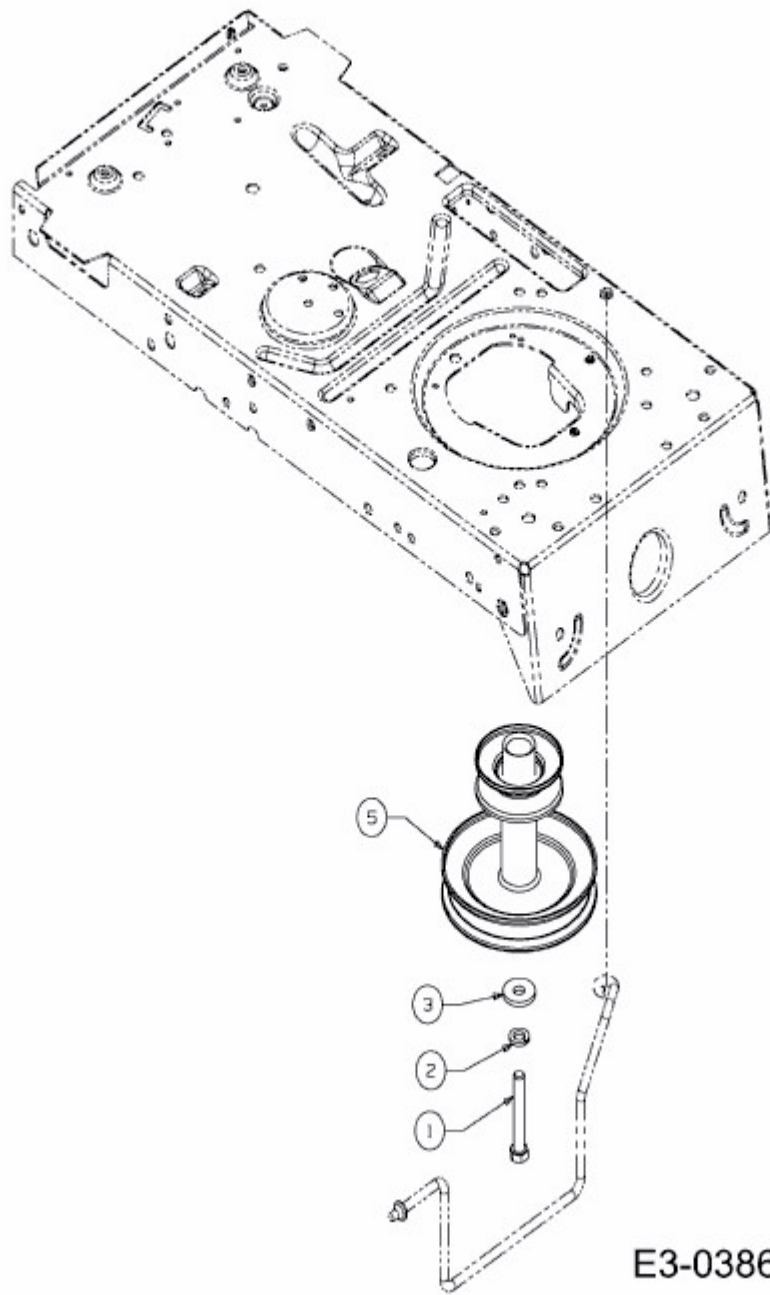

MASTERCUT 92-155 BIS 2016 > 13AM761E659 (2009) > MOTORKEILRIEMENSCHLEIFE

E3-03869A-01