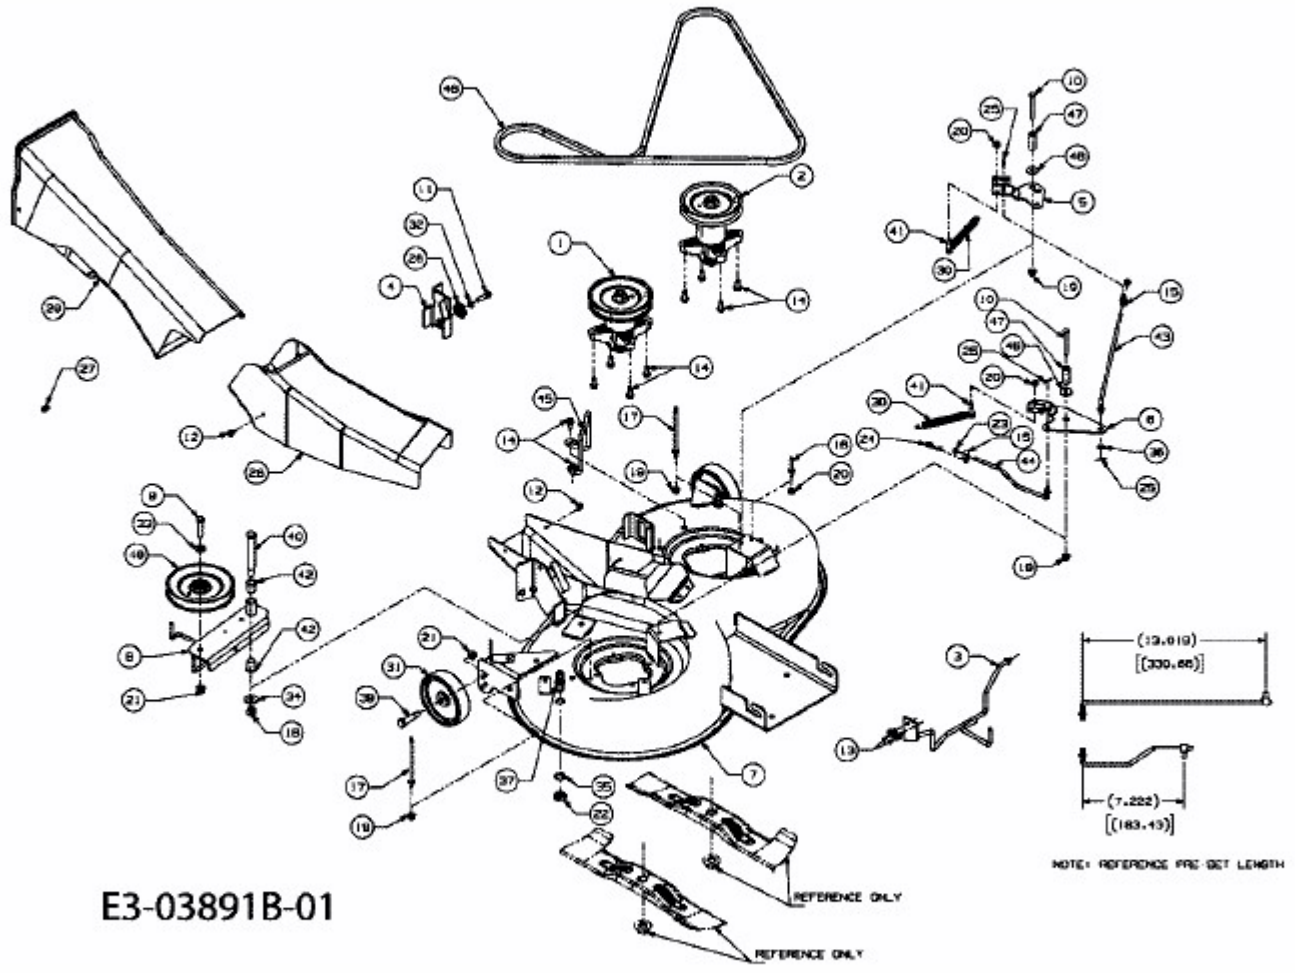

MASTERCUT 92-155 BIS 2016 > 13AM761E659 (2009) > MÄHWERK E (36"/92CM)

E3-03891B-01

NOTE: REFERENCE PRE-GET LENGTH

REFERENCE ONLY

REFERENCE ONLY