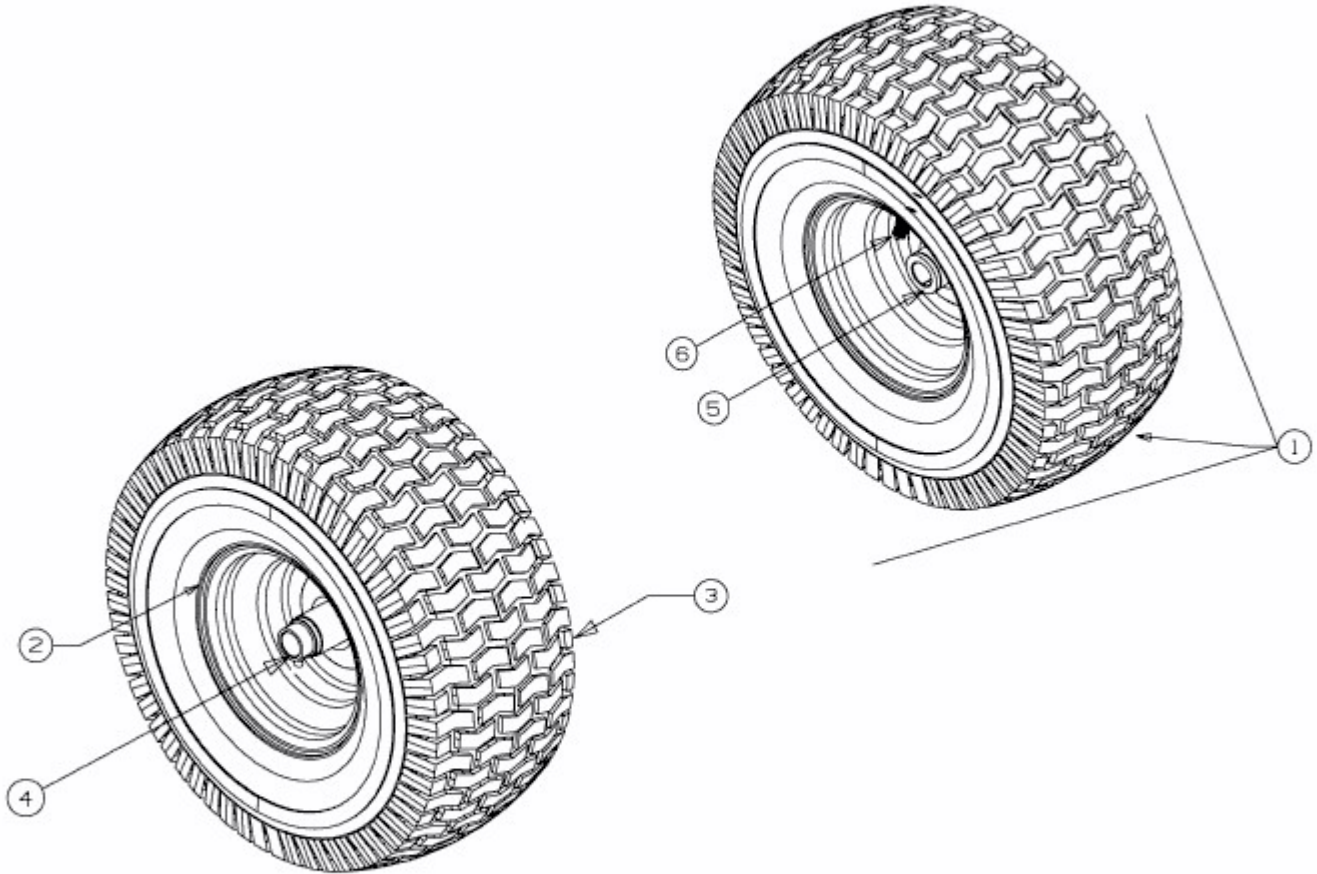

MASTERCUT 92-155 BIS 2016 > 13AM761E659 (2009) > RÄDER VORNE 15X6

E3-02085B-01