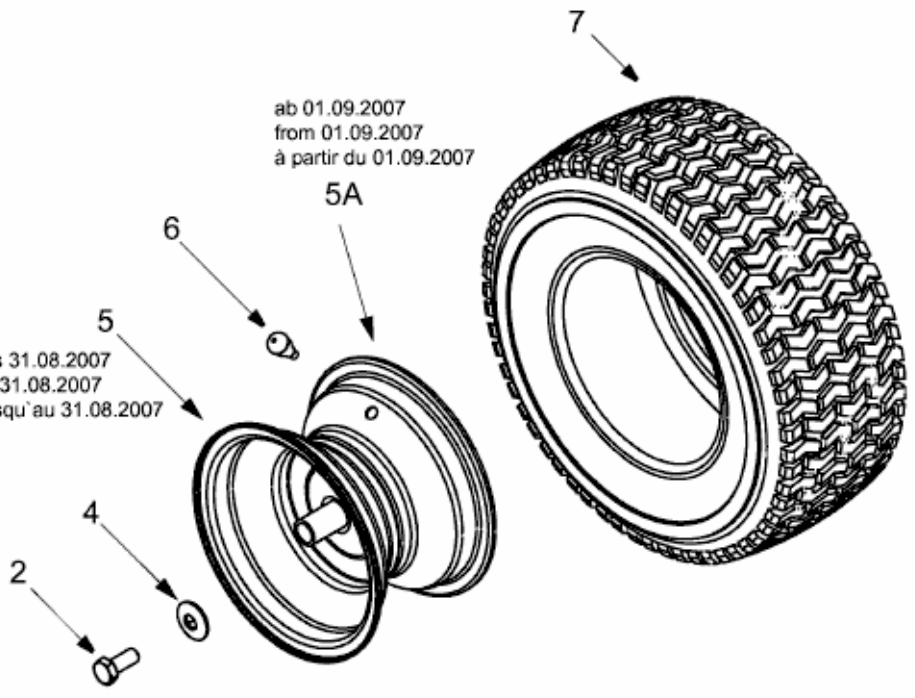

MASTERCUT 105 > 13AM760N659 (2008) > RÄDER HINTEN 18X9.5 BIS 30.06.2013

bis 30.06.2013  
to 30.06.2013  
jusqu'au 30.06.2013

ab 01.09.2007  
from 01.09.2007  
à partir du 01.09.2007

bis 31.08.2007  
to 31.08.2007  
jusqu'au 31.08.2007