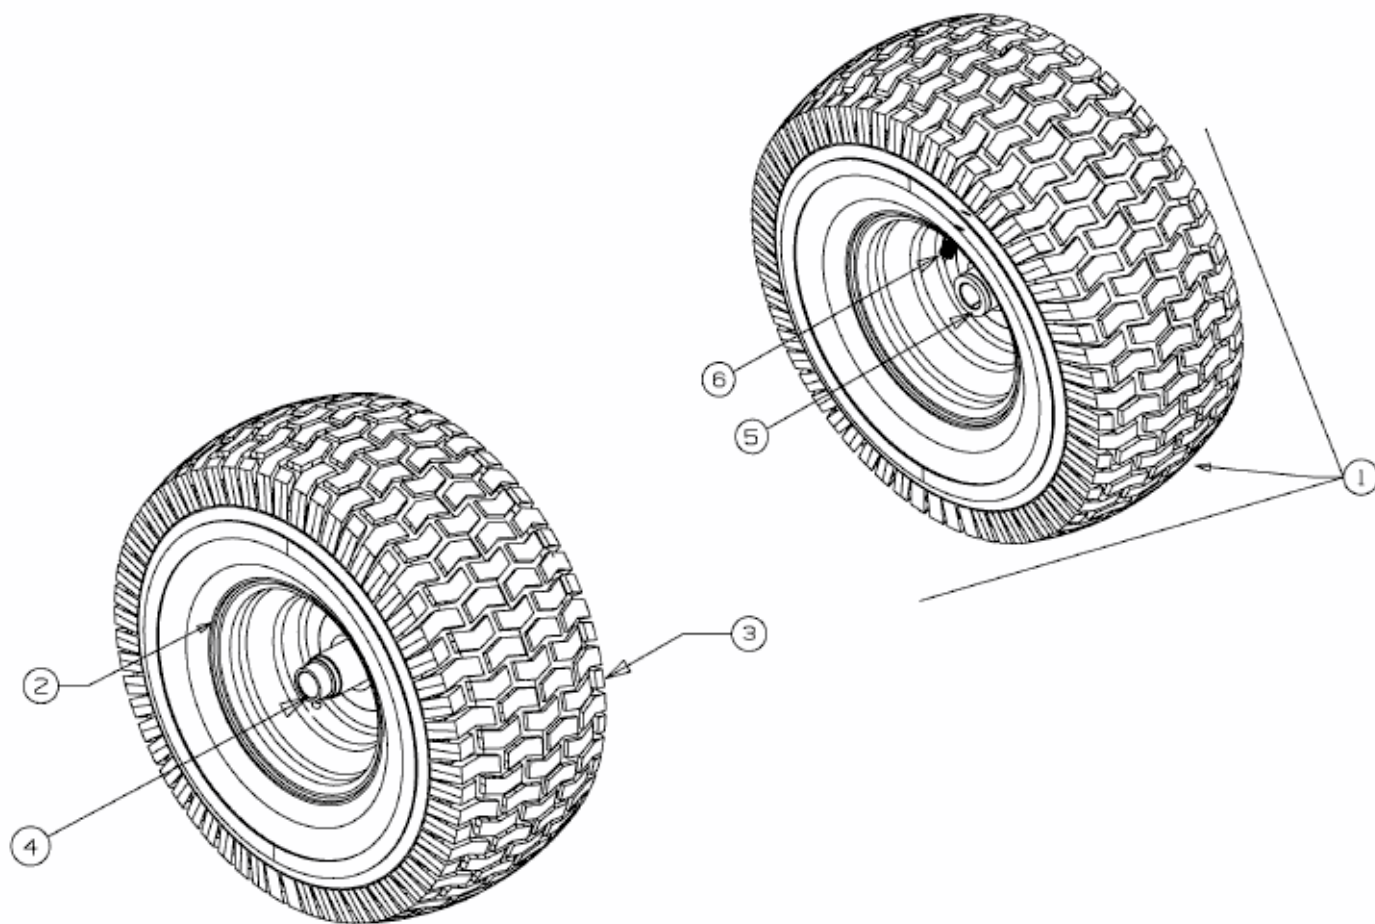

MASTERCUT 105 > 13AM760N659 (2008) > RÄDER VORNE 15X6

E3-02085B-01