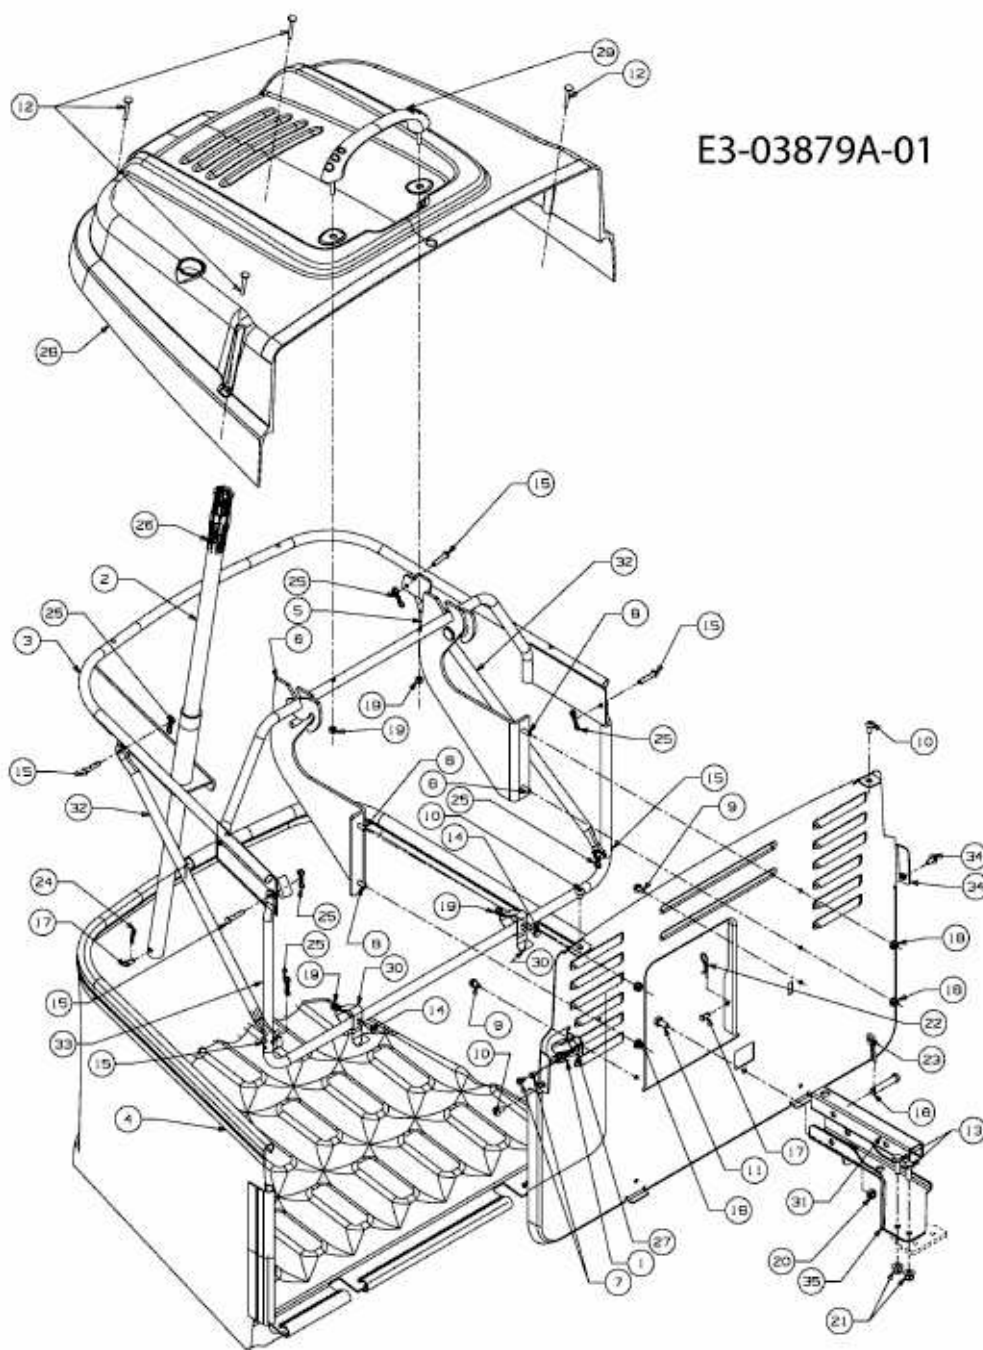

MASTERCUT 105 > 13AM760N659 (2008) > GRASFANGEINRICHTUNG

E3-03879A-01