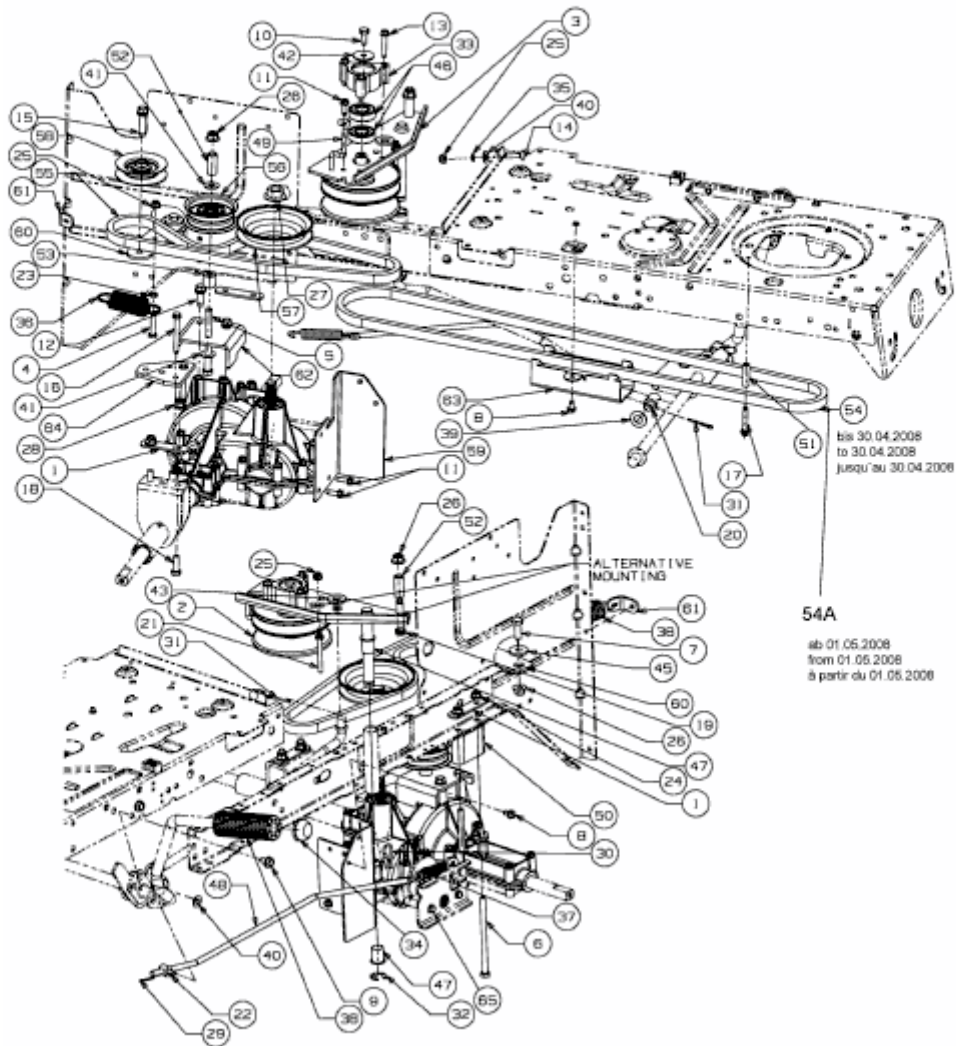

MASTERCUT 105 > 13AM760N659 (2008) > FAHRANTRIEB, VARIATOR BIS 13.05.2008

bis 13.05.2008  
to 13.05.2008  
jusqu'au 13.05.2008

E3-03858A-01