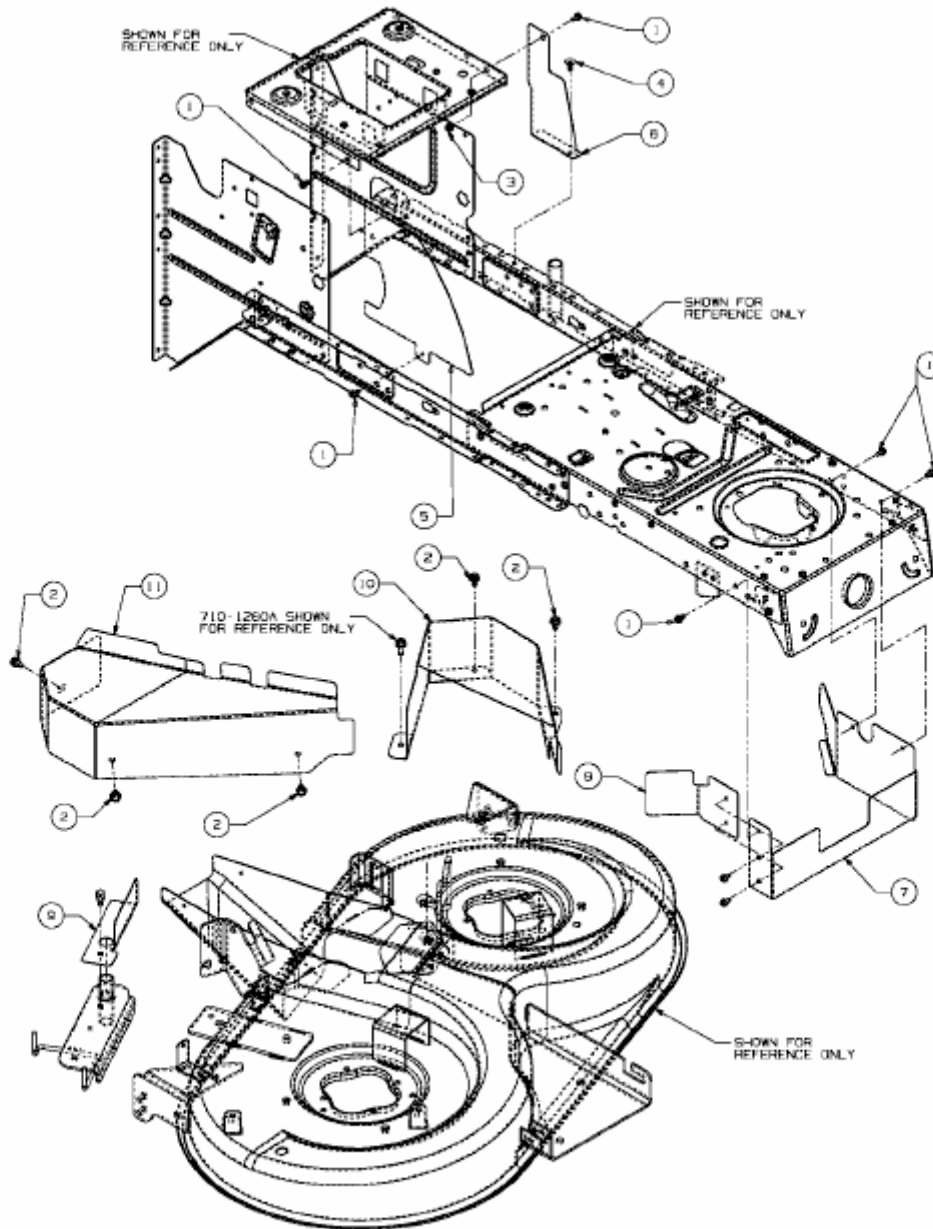

MASTERCUT 105 > 13AM760N659 (2008) > ABDECKUNGEN MÄHWERK N (41"/105CM)

E3-03857A-01