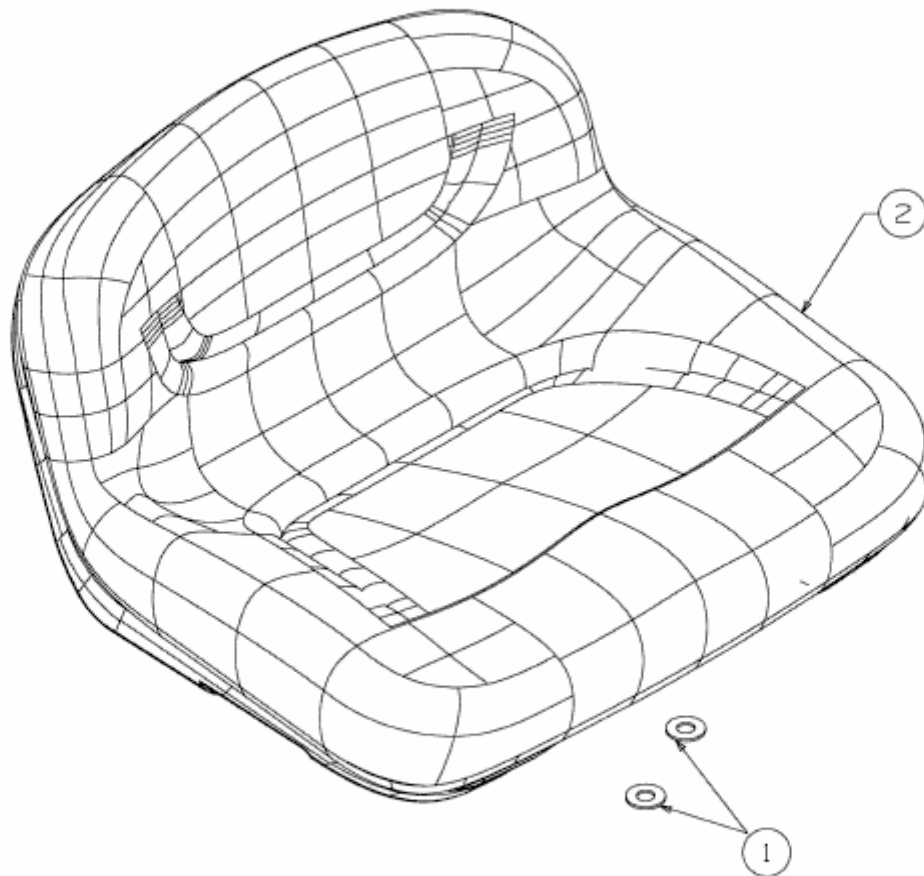

MASTERCUT 105 > 13AM760N659 (2008) > SITZ MIT NIEDRIGER RÜCKENLEHNE (248MM)

E3-02388B-01