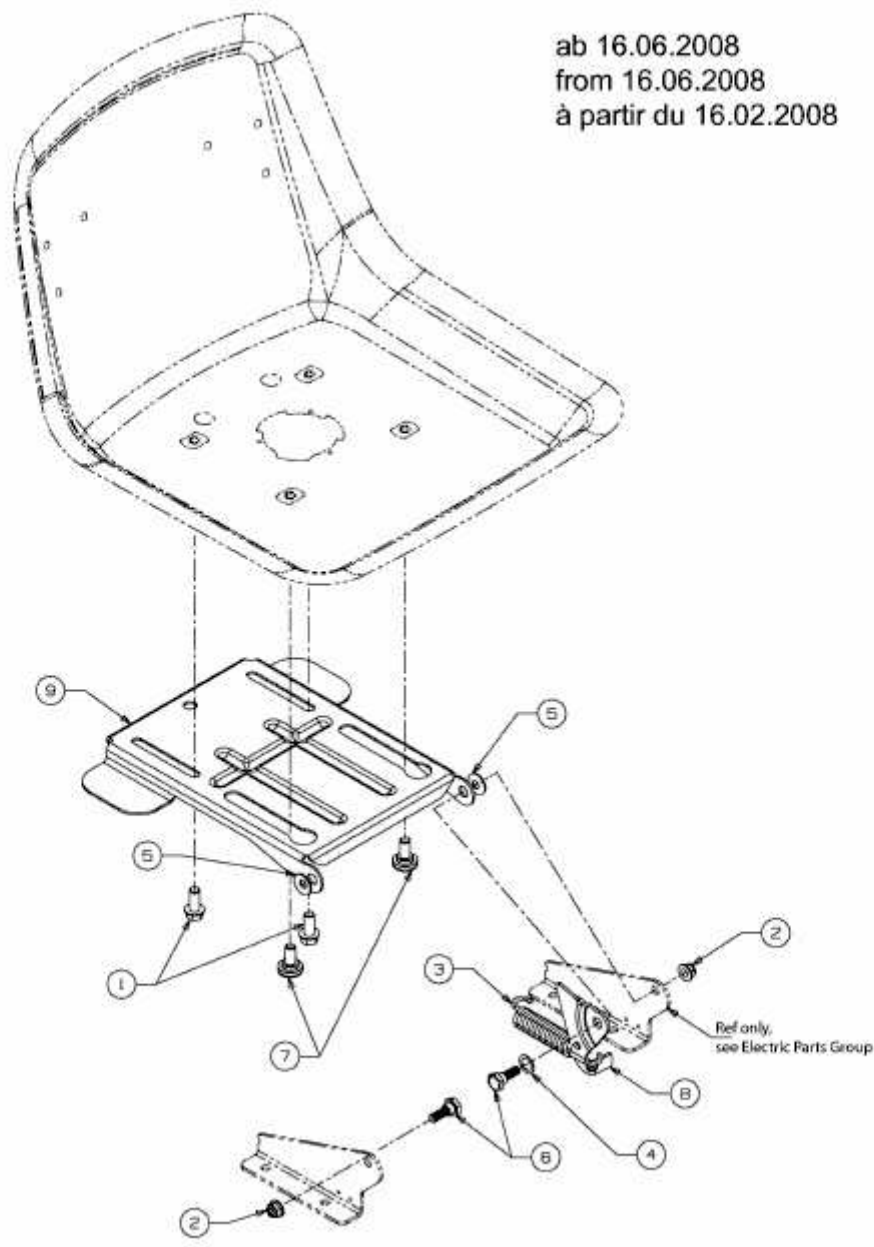

MASTERCUT 105 > 13AM760N659 (2008) > SITZTRÄGER AB 16.06.2008

ab 16.06.2008  
from 16.06.2008  
à partir du 16.02.2008

E3-04368A-02