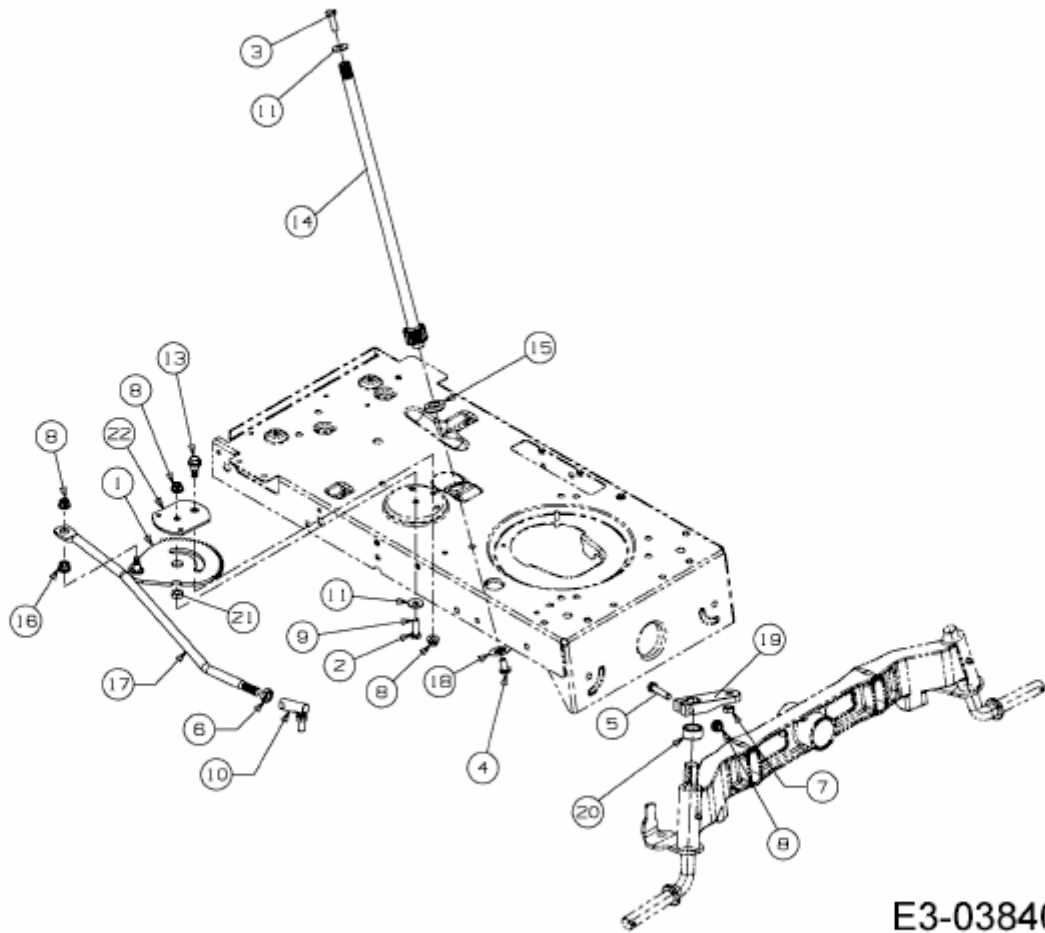

MASTERCUT 105 > 13AM760N659 (2008) > LENKUNG

E3-03840A-01