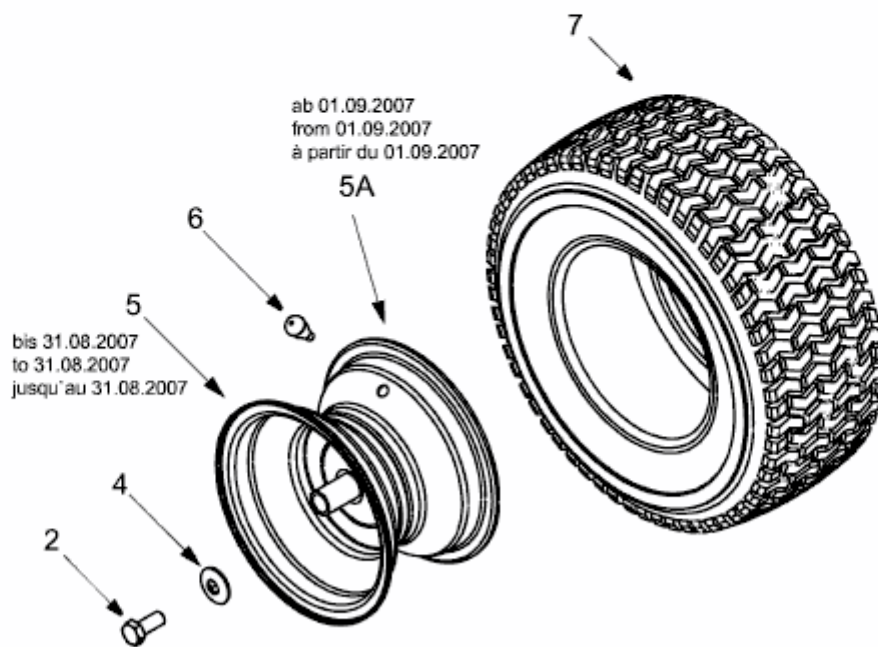

MASTERCUT 105 > 13AM760N459 (2008) > RÄDER HINTEN 18X9.5 BIS 30.06.2013

bis 30.06.2013
to 30.06.2013
jusqu'au 30.06.2013

E3-02084B-01