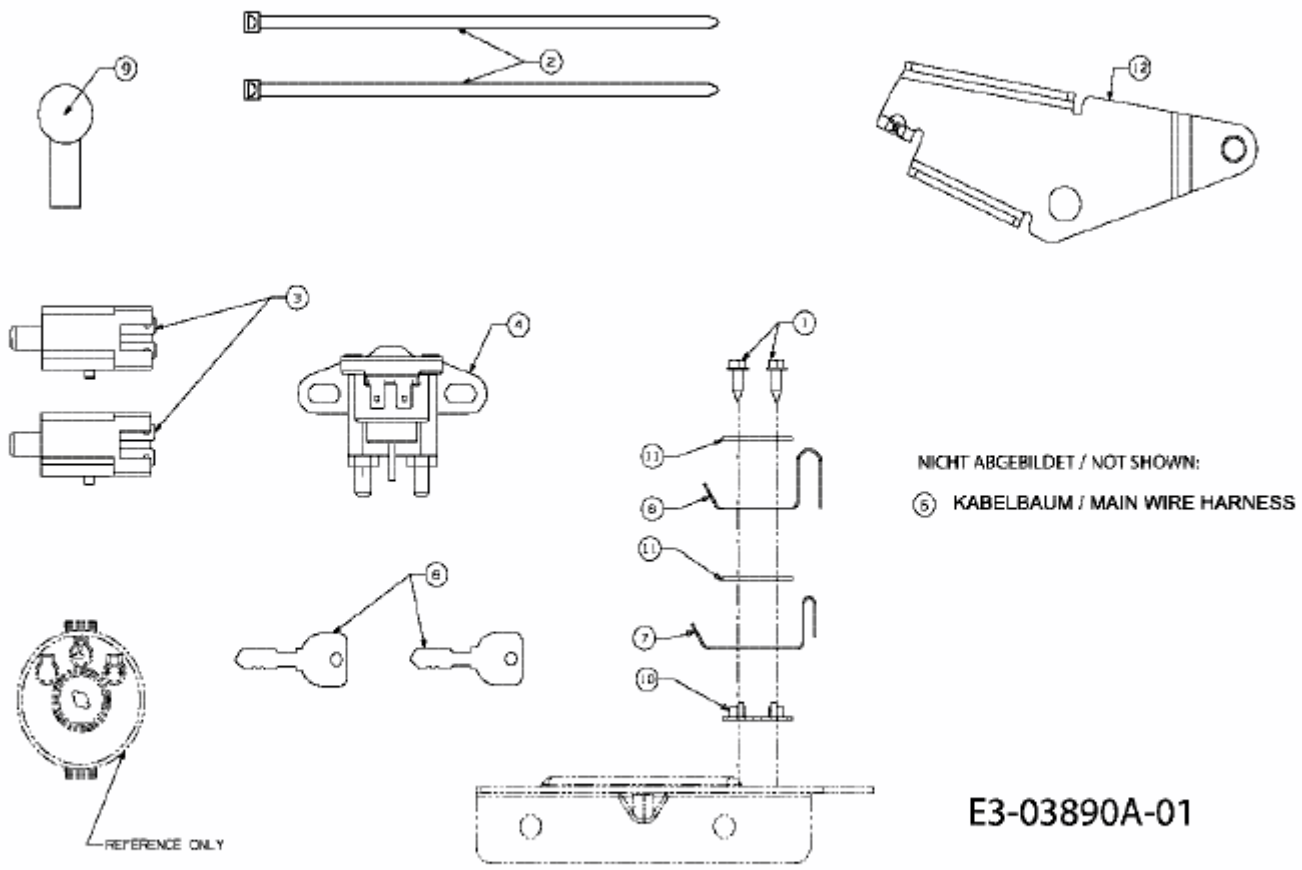

MASTERCUT 105 > 13AM760N459 (2008) > ELEKTROTEILE

E3-03890A-01