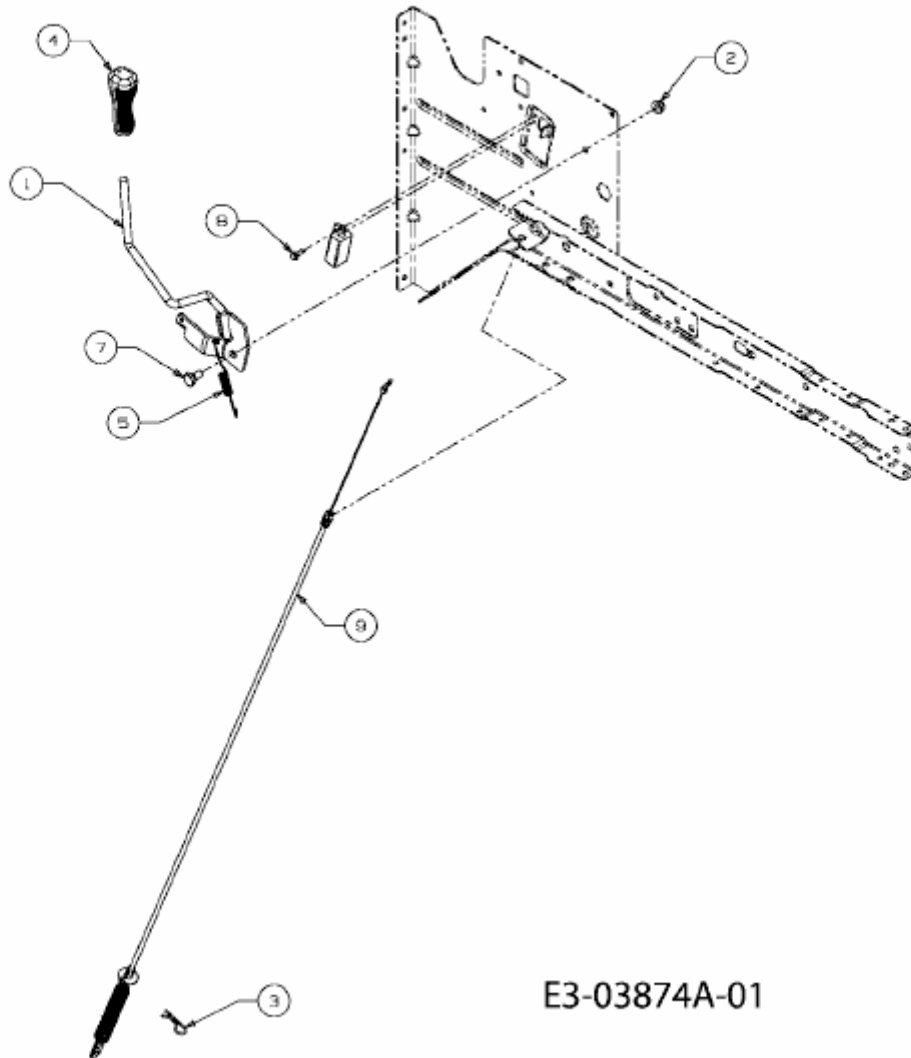

MASTERCUT 105 > 13AM760N459 (2008) > MÄHWERKSEINSCHALTUNG

E3-03874A-01