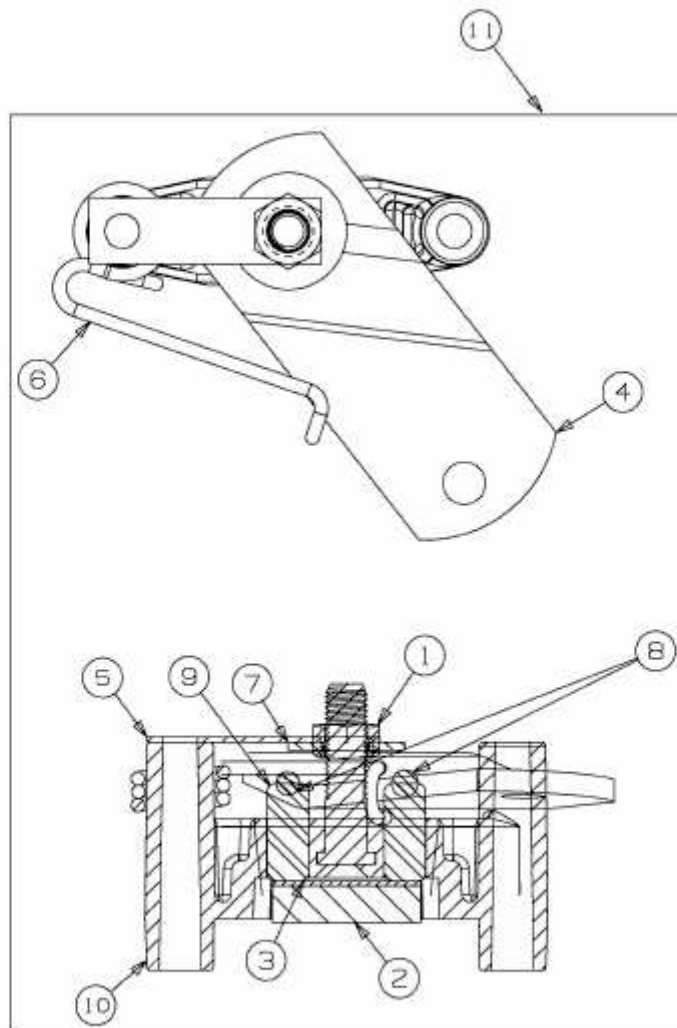

MASTERCUT 105 > 13AM760N459 (2008) > BREMSE

E3-03859D-03