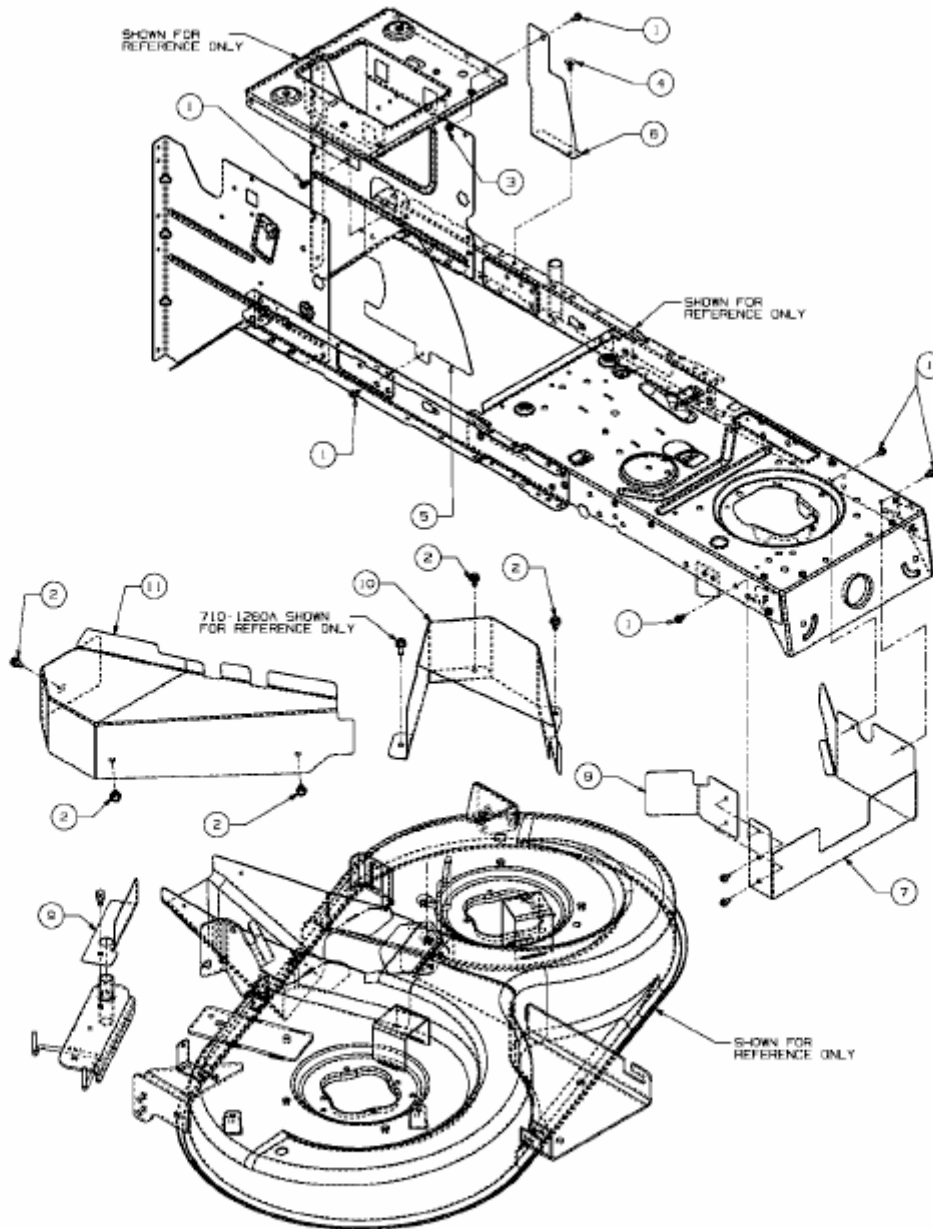

MASTERCUT 105 > 13AM760N459 (2008) > ABDECKUNGEN MÄHWERK N (41"/105CM)

E3-03857A-01