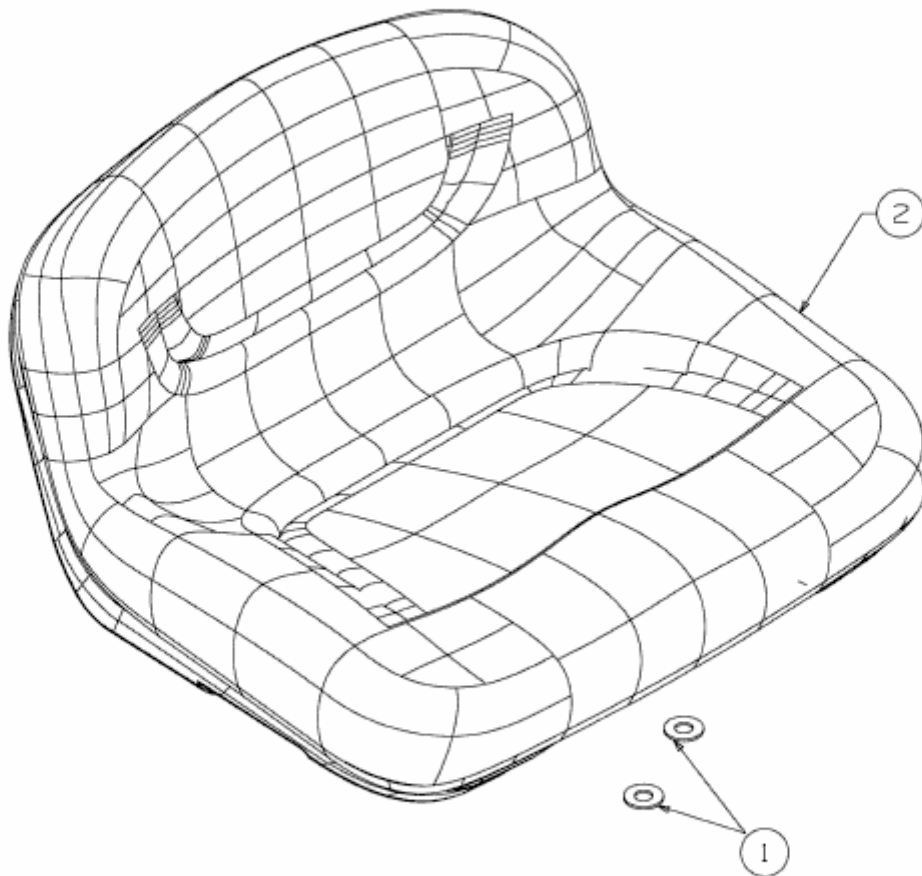

MASTERCUT 105 > 13AM760N459 (2008) > SITZ MIT NIEDRIGER RÜCKENLEHNE (248MM)

E3-02388B-01