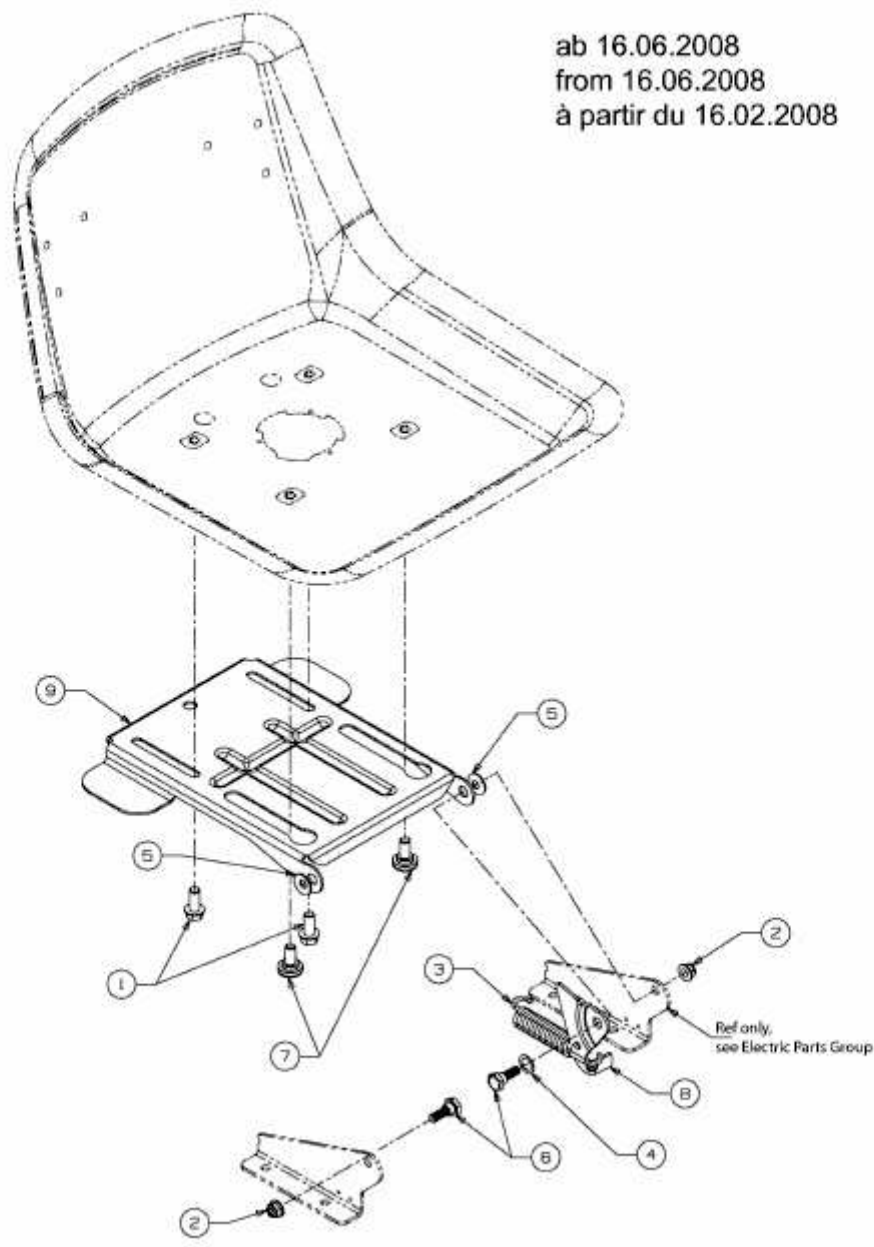

MASTERCUT 105 > 13AM760N459 (2008) > SITZTRÄGER AB 16.06.2008

ab 16.06.2008
from 16.06.2008
à partir du 16.02.2008

E3-04368A-02