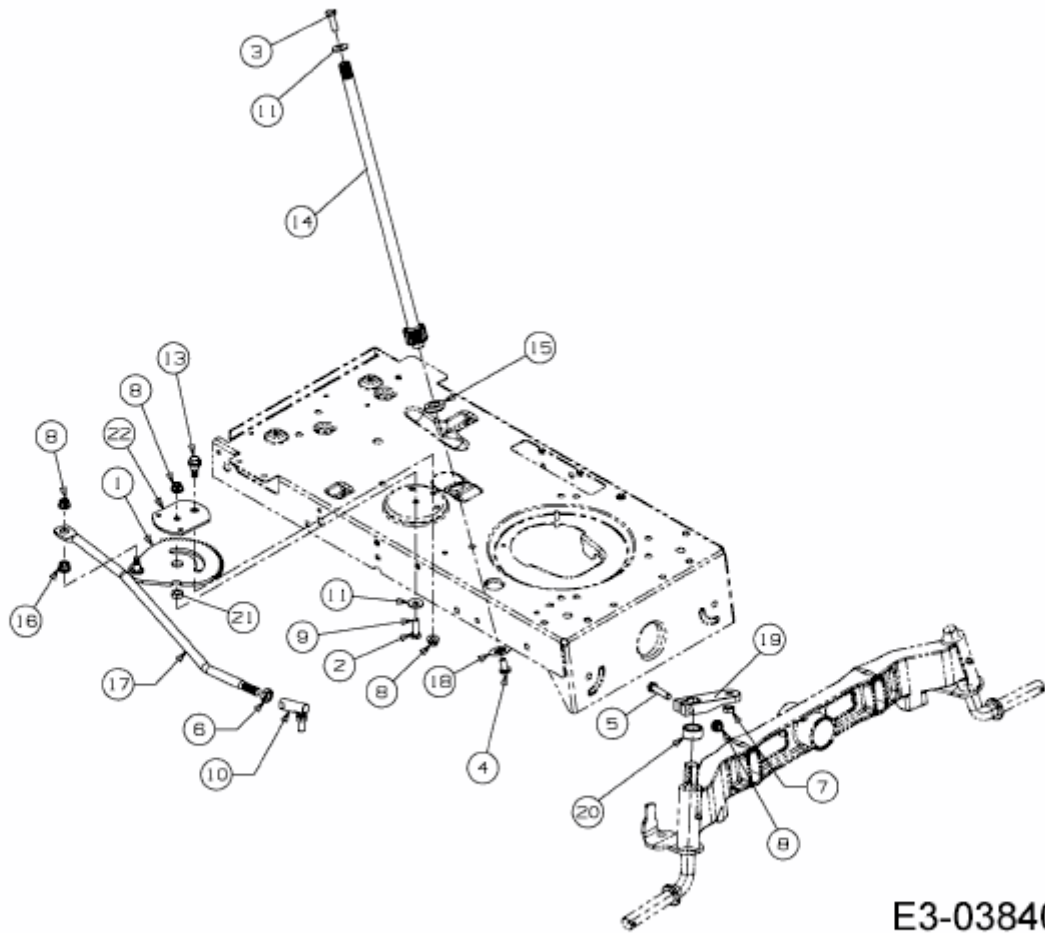

MASTERCUT 105 > 13AM760N459 (2008) > LENKUNG

E3-03840A-01