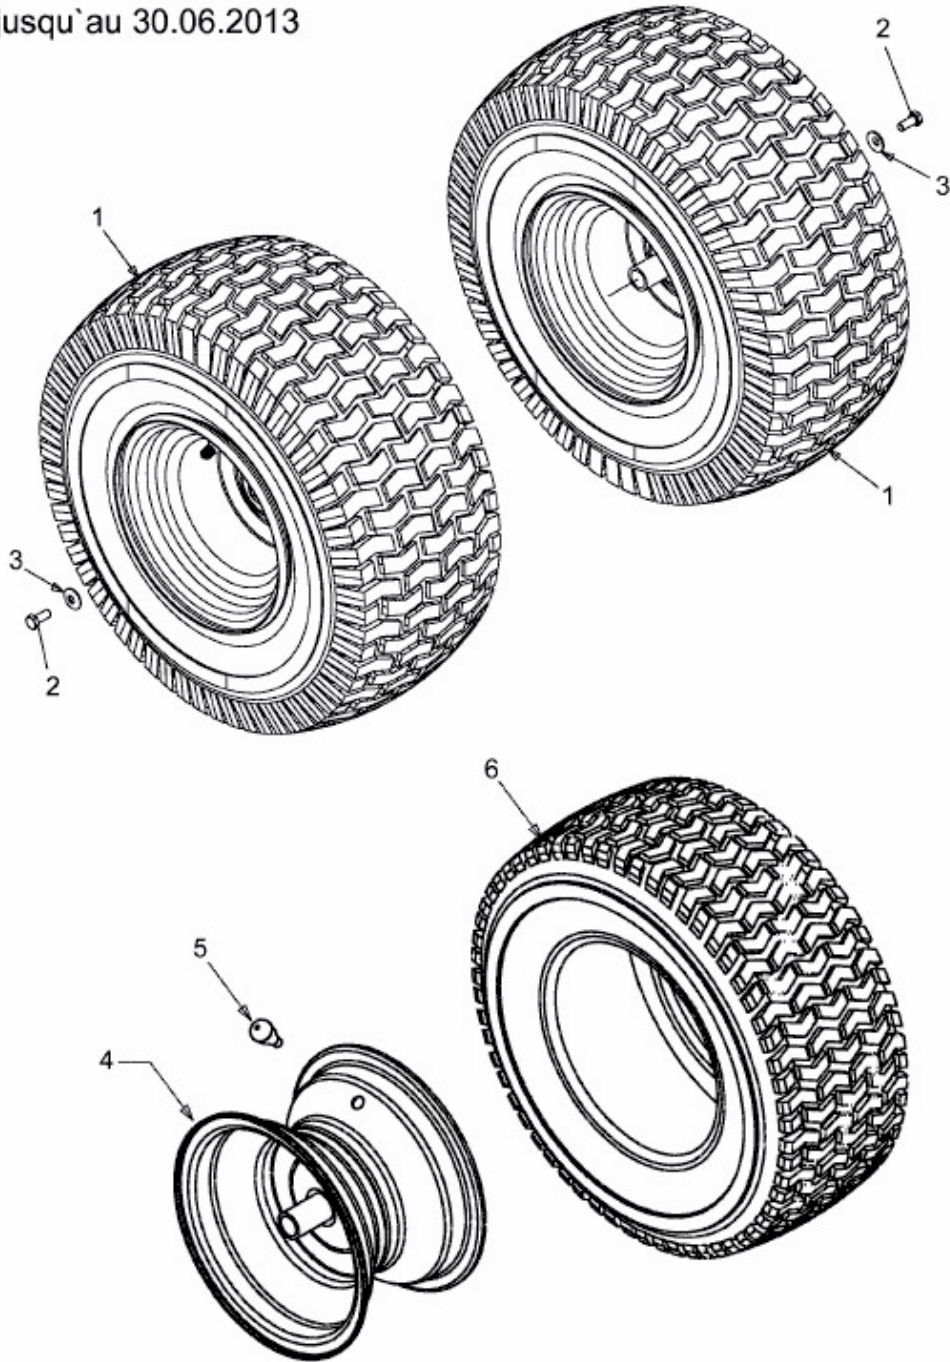

155/107 T > 13AM760G615 (2009) > RÄDER HINTEN 20X8 BIS 30.06.2013

bis 30.06.2013
to 30.06.2013
jusqu'au 30.06.2013

E3-03793A-01