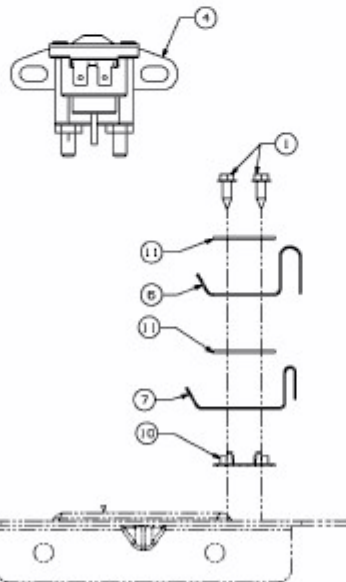

MASTERCUT 92-155 BIS 2016 > 13AM760E659 (2009) > ELEKTROTEILE

⑤ Kabelbaum / Wire Harness

E3-03888C-01