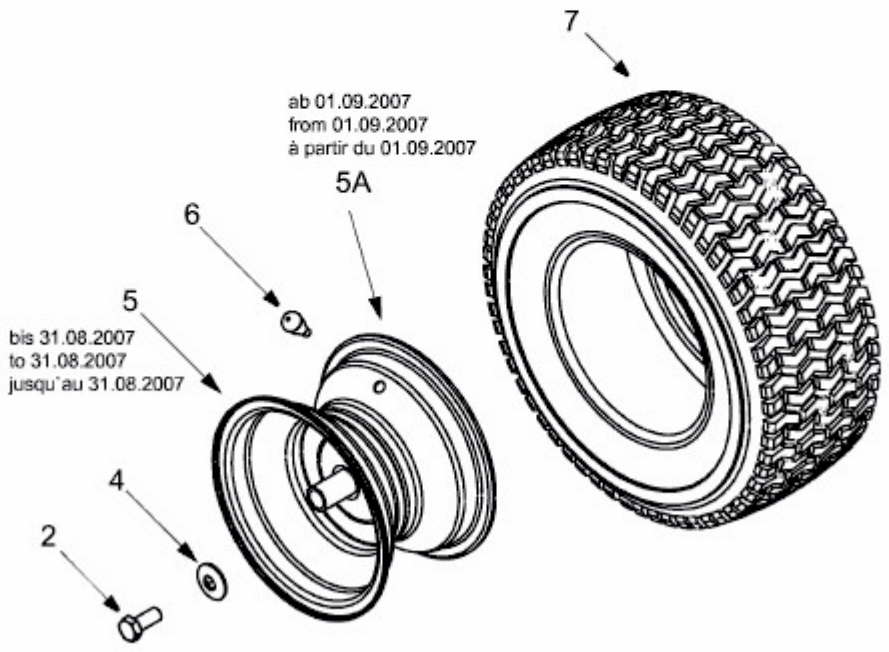

MASTERCUT 92-155 BIS 2016 > 13AM760E659 (2009) > RÄDER HINTEN 18X9.5 BIS 30.06.2013

bis 30.06.2013
to 30.06.2013
jusqu'au 30.06.2013

E3-02084B-01