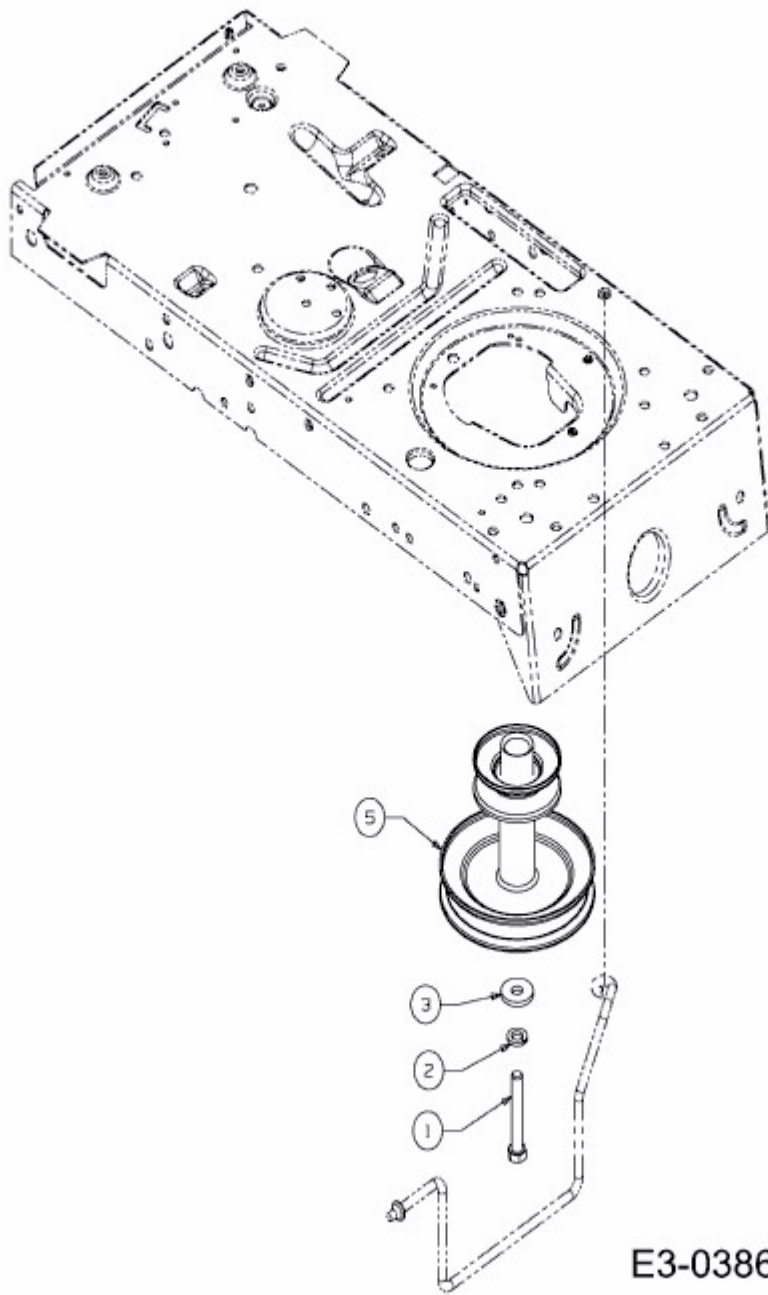

MASTERCUT 92-155 BIS 2016 > 13AM760E659 (2009) > MOTORKEILRIEMENSCHLEIFE

E3-03869A-01